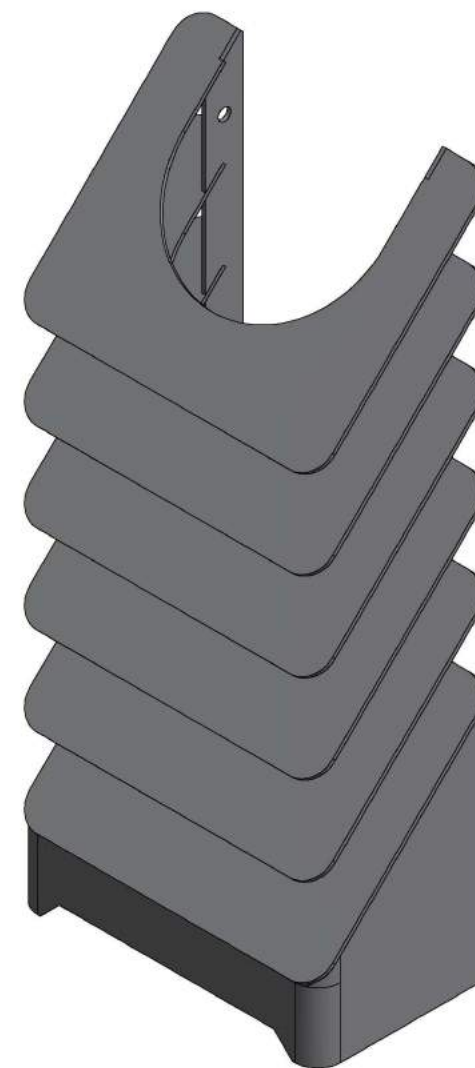

Teplovzdušný výměník
velký 180mm

KAMNÁRNA

www.kamnarna.cz

Žaluzie na kouřovod
150mm/4

KAMNÁRNA

www.kamnarna.cz

Žaluzie na kouřovod
150mm/6

KAMNÁRNA