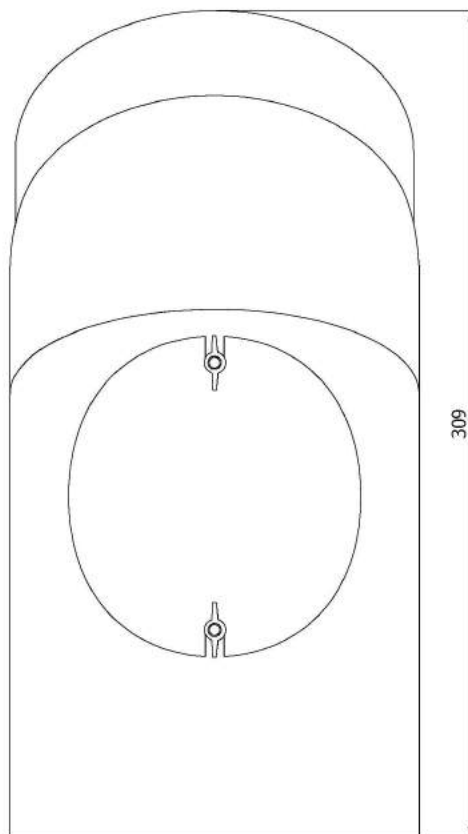

KAMNÁRNA

www.kamnarna.cz

Koleno 90°/130mm

KAMNÁRNA

www.kamnarna.cz

Koleno 45°/145mm s čo

KAMNÁRNA

www.kamnarna.cz

Koleno 45°/145mm

KAMNÁRNA

www.kamnarna.cz

Koleno 90°/145mm s ČO

KAMNÁRNA

www.kamnarna.cz

Koleno 90°/145mm

Koleno 45°/150mm s čo

KAMNÁRNA

www.kamnarna.cz

Koleno 45°/150mm

KAMNÁRNA

www.kamnarna.cz

Koleno 90°/150mm s ČO

KAMNÁRNA

www.kamnarna.cz

Koleno 90°/150mm

KAMNÁRNA

www.kamnarna.cz

Koleno 45°/160mm s čo

KAMNÁRNA

www.kamnarna.cz

Koleno 45°/160mm

KAMNÁRNA