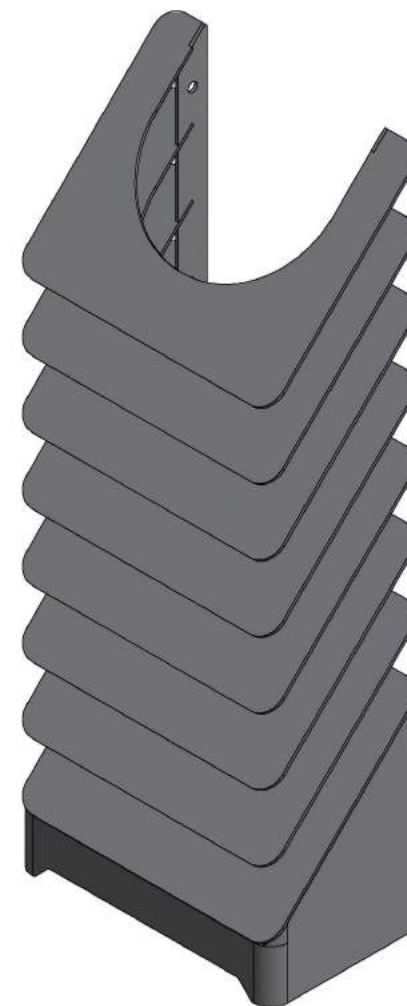

Žaluzie na kouřovod
180mm/8

KAMNÁRNA

www.kamnarna.cz