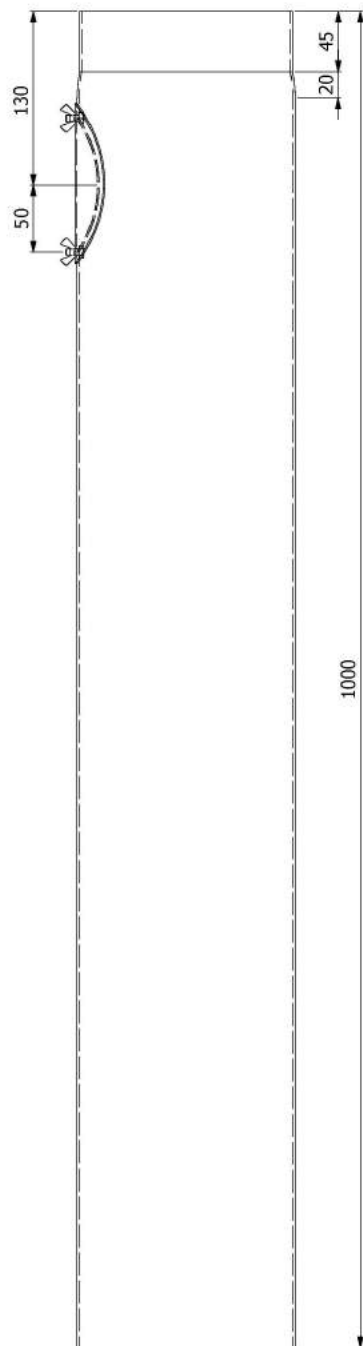

25cm

Trubka 160mm s ČO

KAMNÁRNA

www.kamnarna.cz