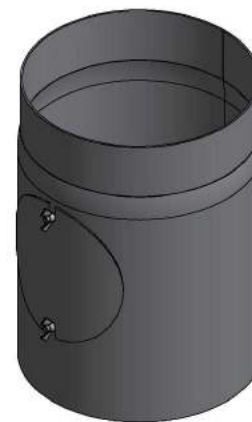

www.kamnarna.cz

25cm

50cm

100cm

Trubka 160mm

KAMNÁRNA

www.kamnarna.cz

25cm