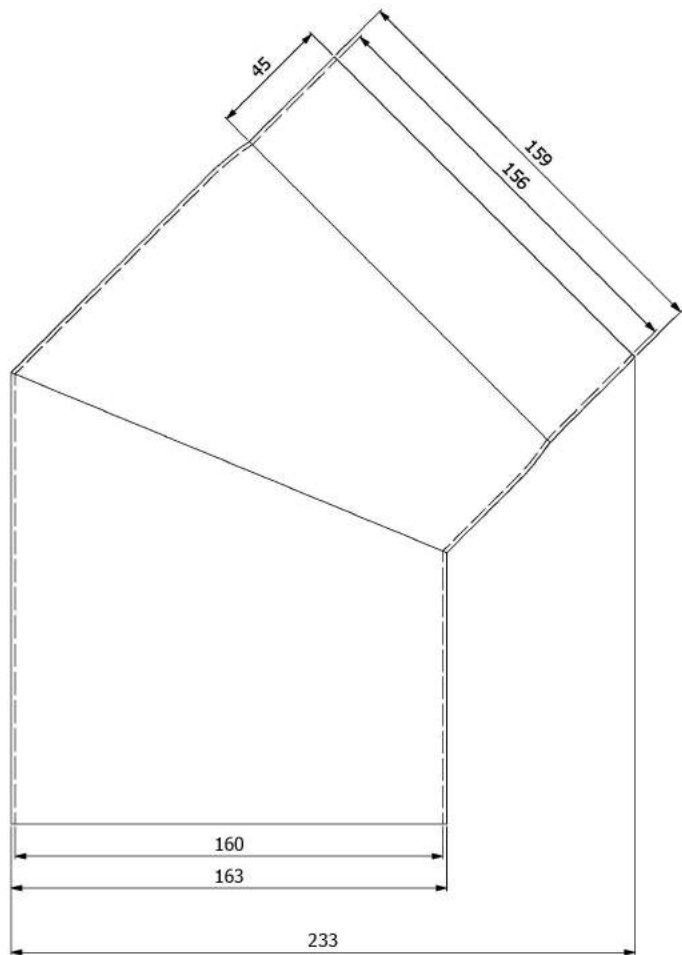

KAMNÁRNA

www.kamnarna.cz

Koleno 90°/130mm

KAMNÁRNA

www.kamnarna.cz

Koleno 45°/145mm s čo

KAMNÁRNA

www.kamnarna.cz

Koleno 45°/145mm

KAMNÁRNA

www.kamnarna.cz

Koleno 90°/145mm s ČO

KAMNÁRNA

www.kamnarna.cz

Koleno 90°/145mm

Koleno 45°/150mm s čo

KAMNÁRNA

www.kamnarna.cz

Koleno 45°/150mm

KAMNÁRNA

www.kamnarna.cz

Koleno 90°/150mm s ČO

KAMNÁRNA

www.kamnarna.cz

Koleno 90°/150mm

KAMNÁRNA

www.kamnarna.cz

Koleno 45°/160mm s čo

KAMNÁRNA

www.kamnarna.cz

Koleno 45°/160mm

KAMNÁRNA