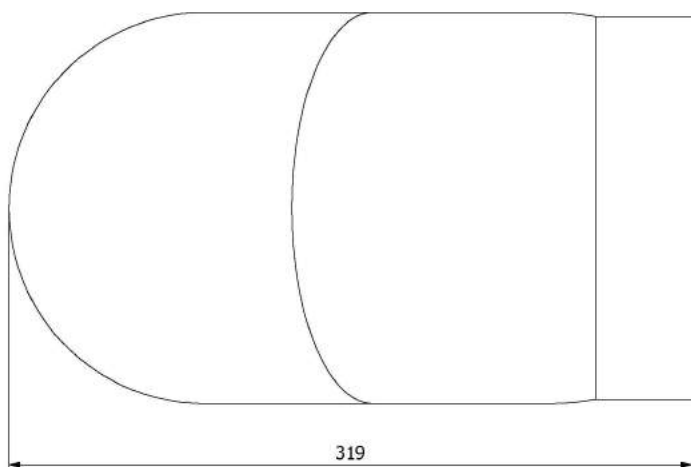

KAMNÁRNA

www.kamnarna.cz

Koleno 45°/180mm

KAMNÁRNA

www.kamnarna.cz

Koleno 90°/180mm s ČO

KAMNÁRNA

www.kamnarna.cz