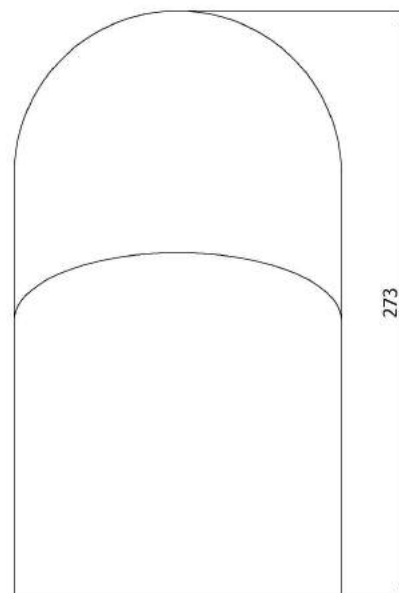

KAMNÁRNA

www.kamnarna.cz

Koleno 90°/130mm

KAMNÁRNA

www.kamnarna.cz

Koleno 45°/145mm s čo

KAMNÁRNA

www.kamnarna.cz

Koleno 45°/145mm

KAMNÁRNA

www.kamnarna.cz

Koleno 90°/145mm s ČO

KAMNÁRNA

www.kamnarna.cz

Koleno 90°/145mm

Koleno 45°/150mm s čo

KAMNÁRNA

www.kamnarna.cz

Koleno 45°/150mm

KAMNÁRNA

www.kamnarna.cz

Koleno 90°/150mm s ČO

KAMNÁRNA

www.kamnarna.cz

Koleno 90°/150mm

KAMNÁRNA

www.kamnarna.cz

Koleno 45°/160mm s čo

KAMNÁRNA

www.kamnarna.cz

Koleno 45°/160mm

KAMNÁRNA