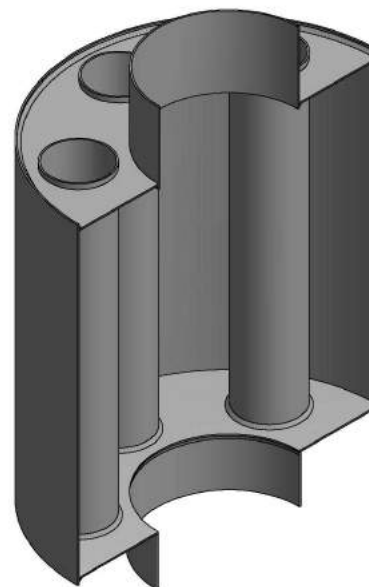

Teplovzdušný výměník
malý 150mm

KAMNÁRNA

www.kamnarna.cz