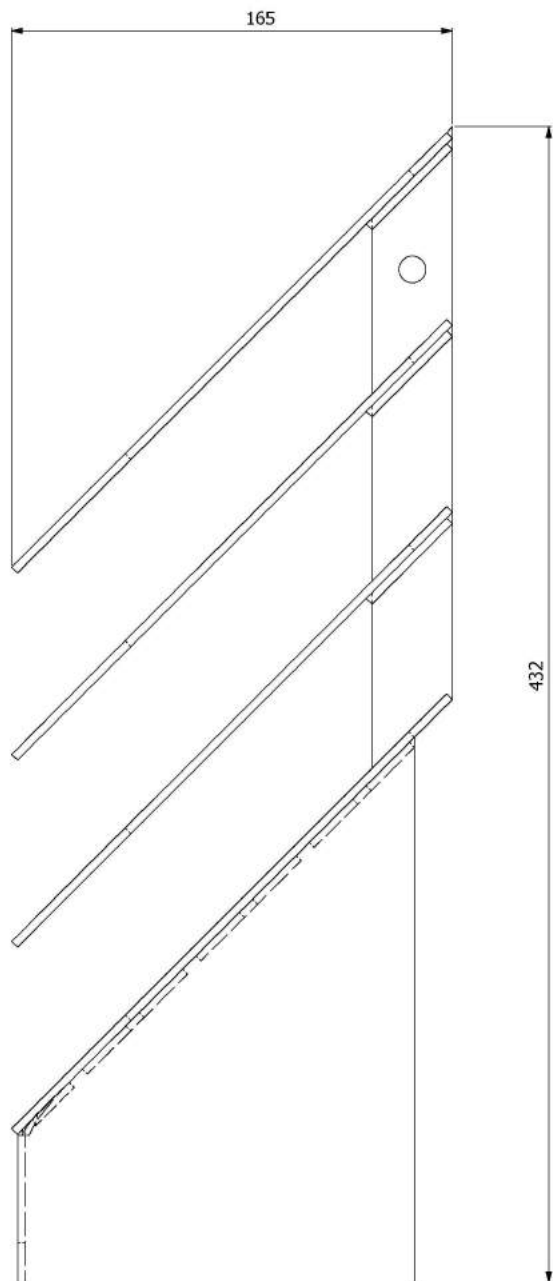

Žaluzie na kouřovod
180mm/4

KAMNÁRNA

www.kamnarna.cz