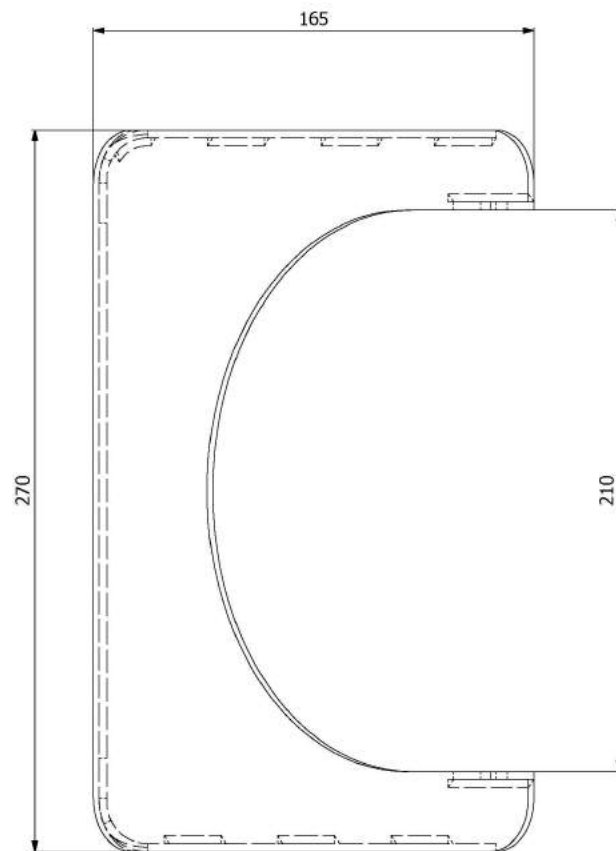

KAMNÁRNA

www.kamnarna.cz

Žaluzie na kouřovod
160mm/8

KAMNÁRNA

www.kamnarna.cz

Žaluzie na kouřovod
180mm/4

KAMNÁRNA

www.kamnarna.cz

Žaluzie na kouřovod
180mm/6

KAMNÁRNA

www.kamnarna.cz

Žaluzie na kouřovod
180mm/8

KAMNÁRNA

www.kamnarna.cz

Žaluzie na kouřovod
200mm/4

KAMNÁRNA