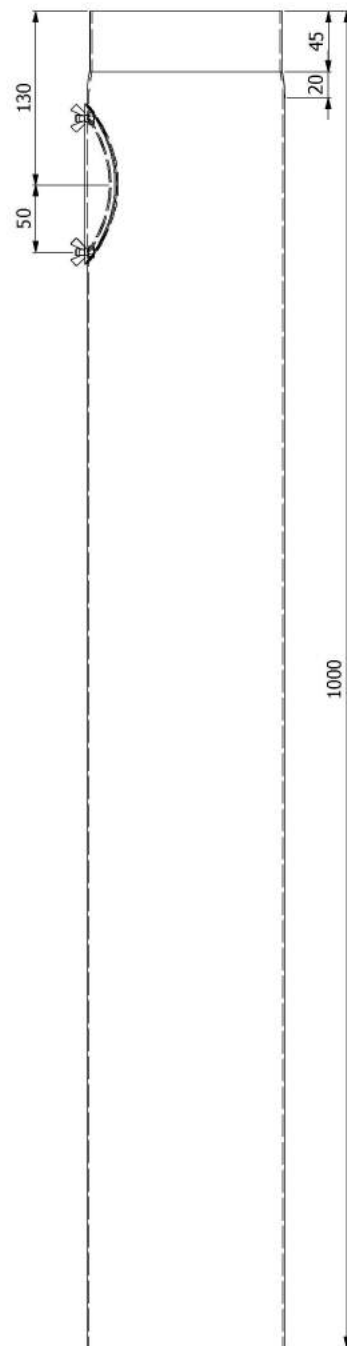

25cm

Trubka 145mm s ČO

KAMNÁRNA

www.kamnarna.cz