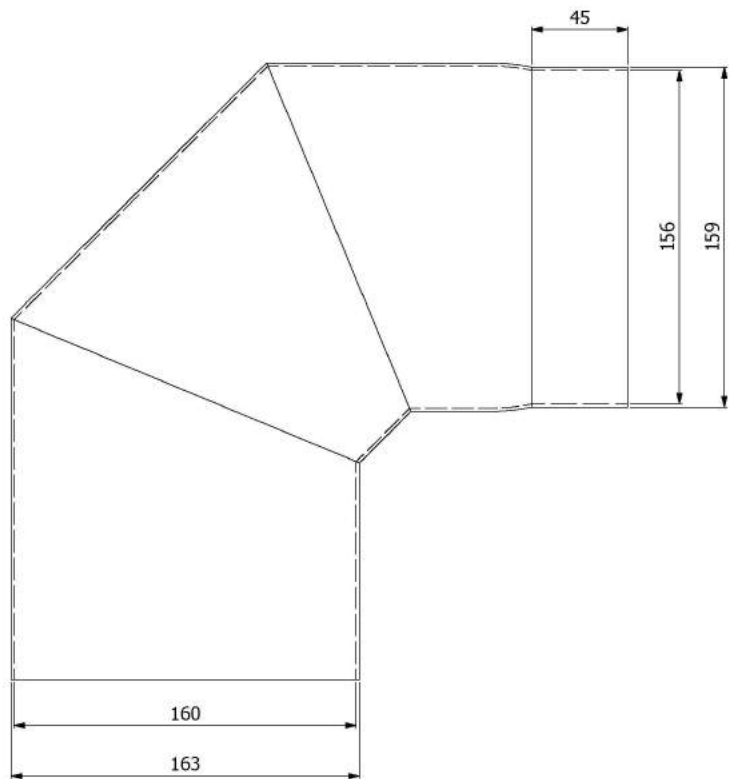

Koleno 45°/145mm

KAMNÁRNA

www.kamnarna.cz

Koleno 90°/145mm s ČO

KAMNÁRNA

www.kamnarna.cz

Koleno 90°/145mm

Koleno 45°/150mm s čo

KAMNÁRNA

www.kamnarna.cz

Koleno 45°/150mm

KAMNÁRNA

www.kamnarna.cz

Koleno 90°/150mm s ČO

KAMNÁRNA

www.kamnarna.cz

Koleno 90°/150mm

KAMNÁRNA

www.kamnarna.cz

Koleno 45°/160mm s čo

KAMNÁRNA

www.kamnarna.cz

Koleno 45°/160mm

KAMNÁRNA

www.kamnarna.cz

Koleno 90°/160mm s ČO

KAMNÁRNA

www.kamnarna.cz

Koleno 90°/160mm

KAMNÁRNA

www.kamnarna.cz

Koleno 45°/180mm s čo