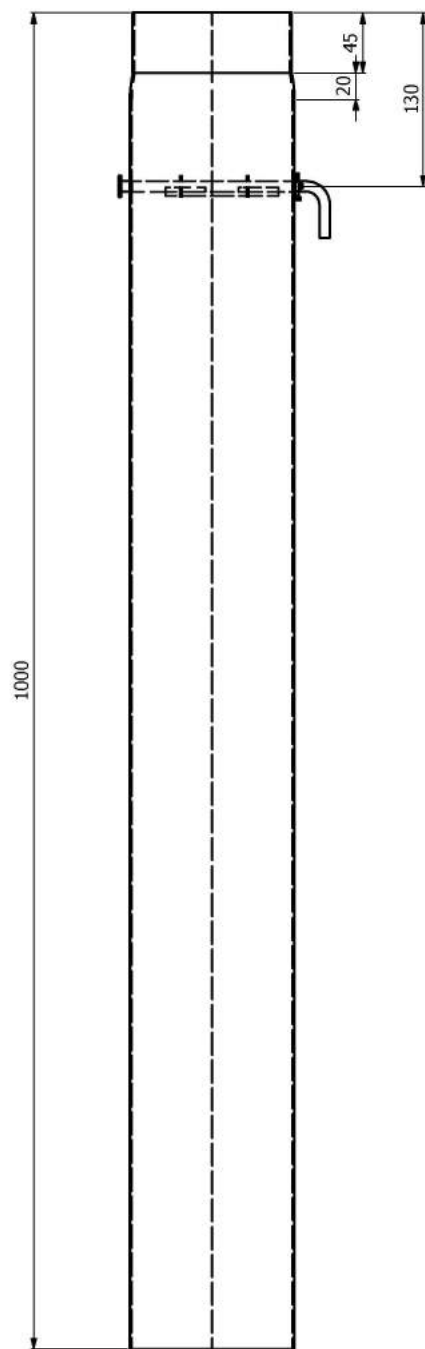

www.kamnarna.cz

Koleno 45°/130mm s čo

KAMNÁRNA

www.kamnarna.cz

Koleno 45°/130mm

KAMNÁRNA

www.kamnarna.cz

Koleno 90°/130mm s ČO

Koleno 45°/145mm

KAMNÁRNA

www.kamnarna.cz

Koleno 90°/145mm s ČO

KAMNÁRNA

www.kamnarna.cz

Koleno 90°/145mm

Koleno 45°/150mm s čo

50cm

100cm

Trubka 120mm s ČO

KAMNÁRNA

www.kamnarna.cz

25cm

50cm

100cm