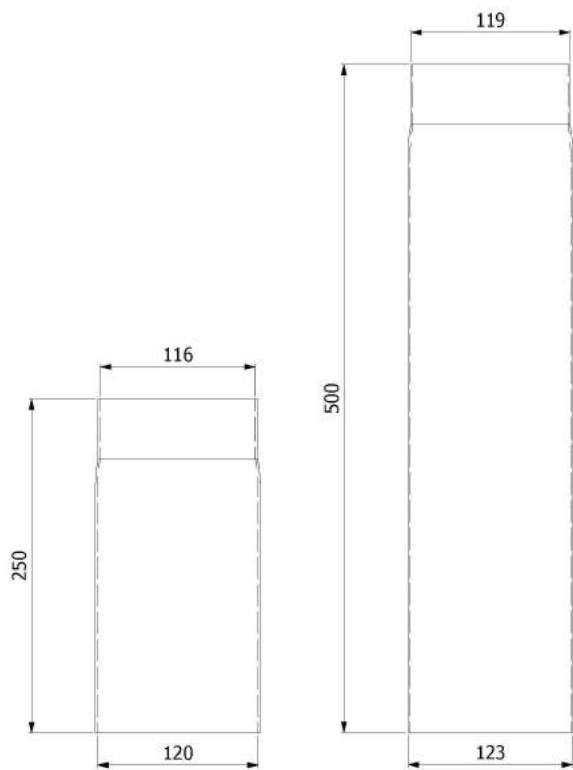

25cm

Trubka 120mm

KAMNÁRNA

www.kamnarna.cz