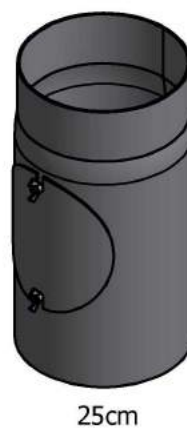

25cm

Trubka 130mm s ČO

KAMNÁRNA

www.kamnarna.cz