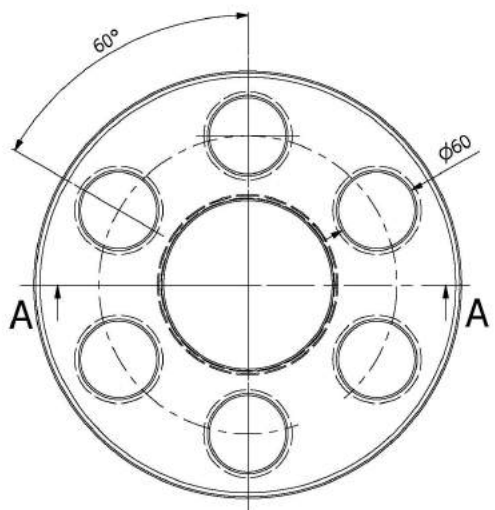

Trubka 200mm

KAMNÁRNA

www.kamnarna.cz

Teplovzdušný výměník
malý 130mm

KAMNÁRNA

www.kamnarna.cz

Teplovzdušný výměník
velký 130mm

KAMNÁRNA