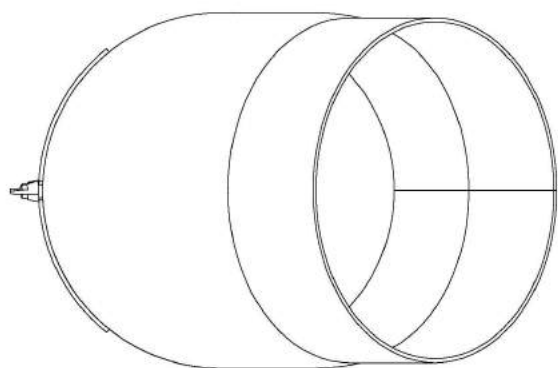

KAMNÁRNA

www.kamnarna.cz