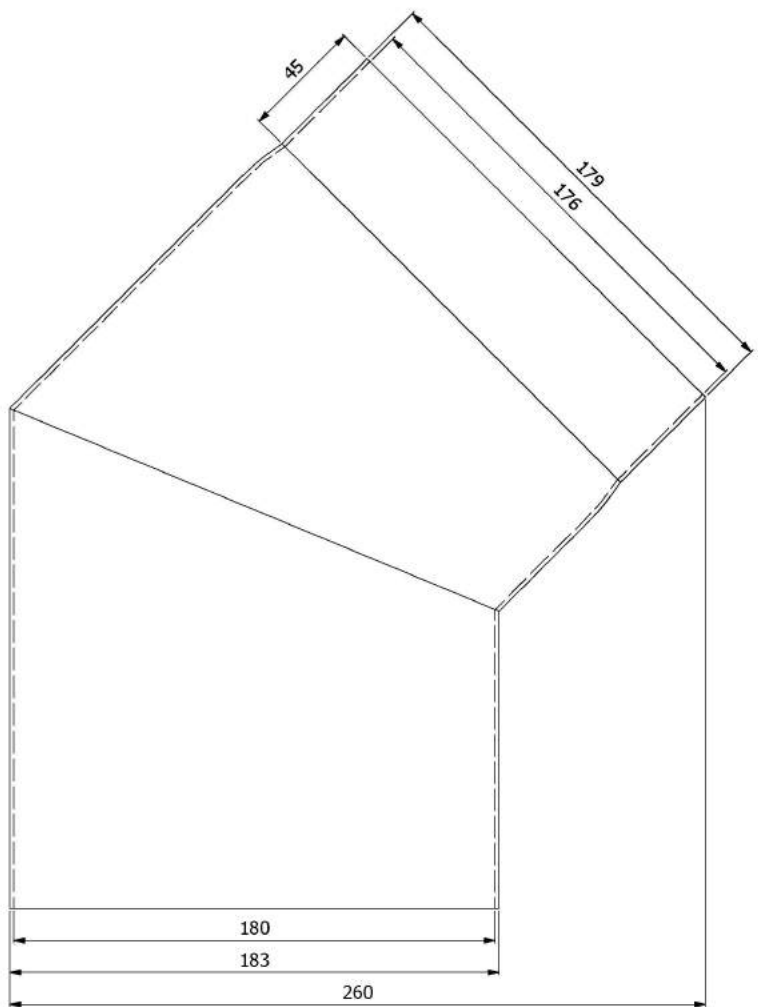

Koleno 45°/180mm

KAMNÁRNA

www.kamnarna.cz