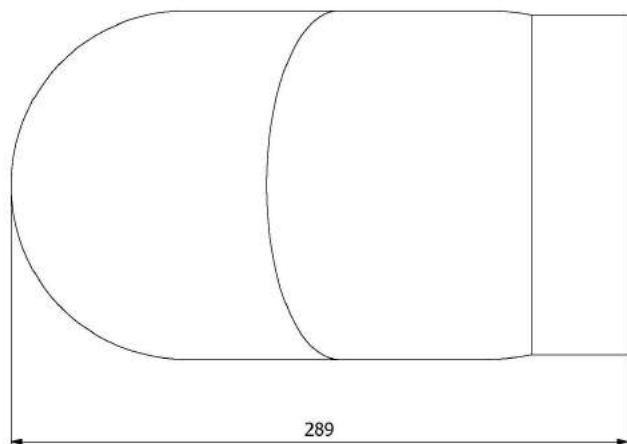

KAMNÁRNA

www.kamnarna.cz