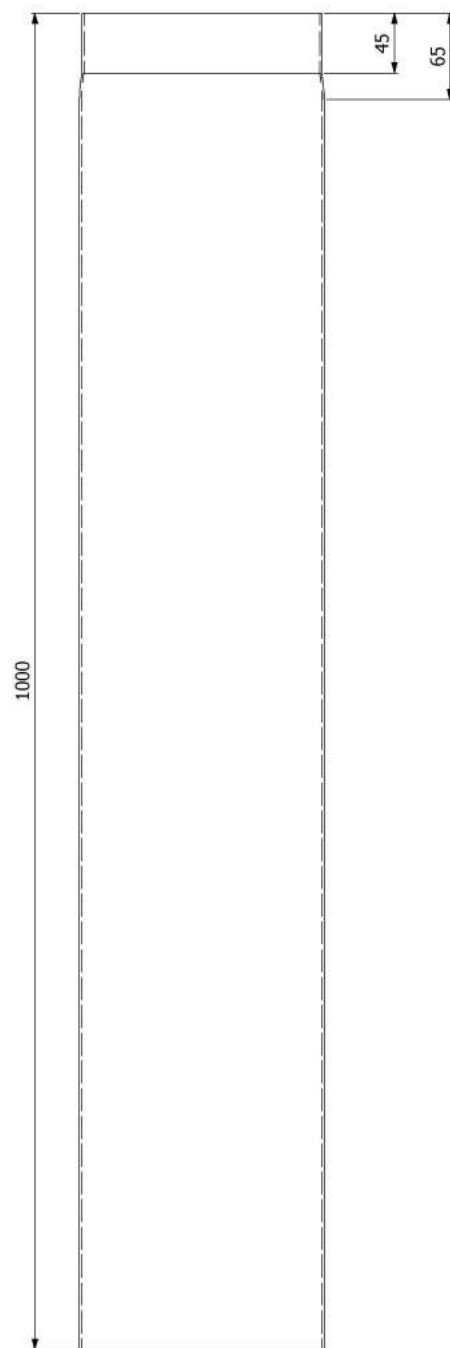

25cm

50cm

100cm

Trubka 180mm

KAMNÁRNA

www.kamnarna.cz