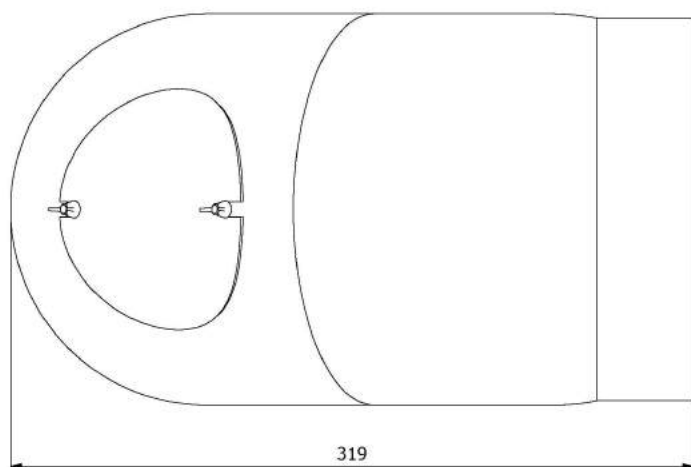

Koleno 90°/150mm

KAMNÁRNA

www.kamnarna.cz

Koleno 45°/160mm s čo

KAMNÁRNA

www.kamnarna.cz

Koleno 45°/160mm

KAMNÁRNA

KAMNÁRNA

www.kamnarna.cz

Koleno 45°/180mm

KAMNÁRNA

www.kamnarna.cz

Koleno 90°/180mm s ČO

KAMNÁRNA

www.kamnarna.cz