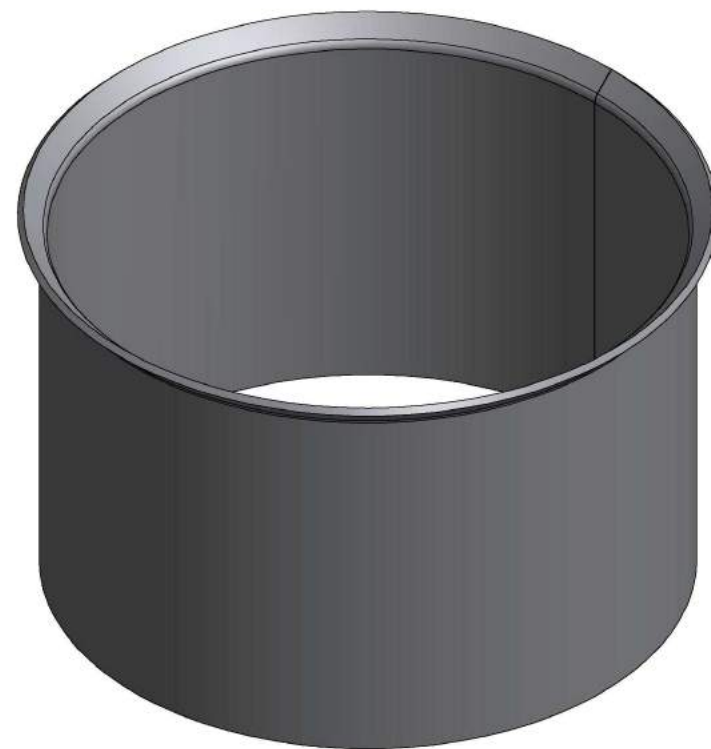

www.kamnarna.cz

Žaluzie na kouřovod
200mm/6

KAMNÁRNA

www.kamnarna.cz

Žaluzie na kouřovod
200mm/8

KAMNÁRNA

www.kamnarna.cz

Zděř 120mm