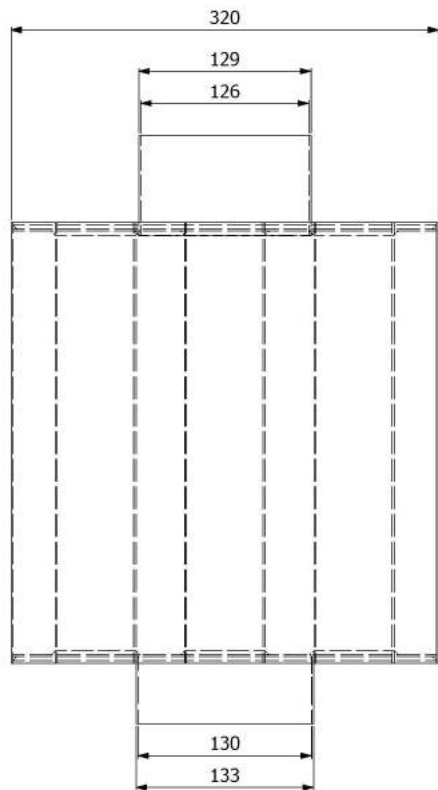

Teplovzdušný výměník
malý 130mm

KAMNÁRNA

www.kamnarna.cz