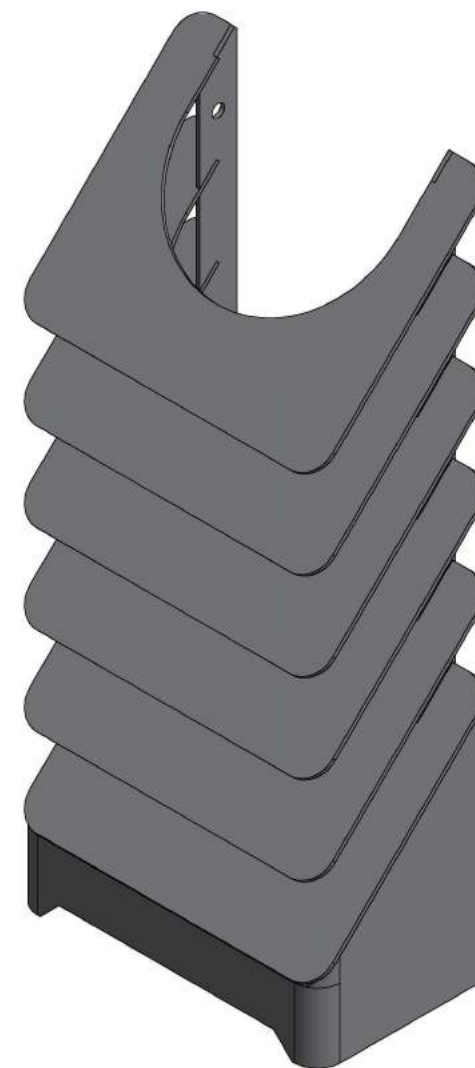

www.kamnarna.cz

Žaluzie na kouřovod
150mm/8

KAMNÁRNA

www.kamnarna.cz

Žaluzie na kouřovod
160mm/4

KAMNÁRNA

www.kamnarna.cz

Žaluzie na kouřovod
160mm/6