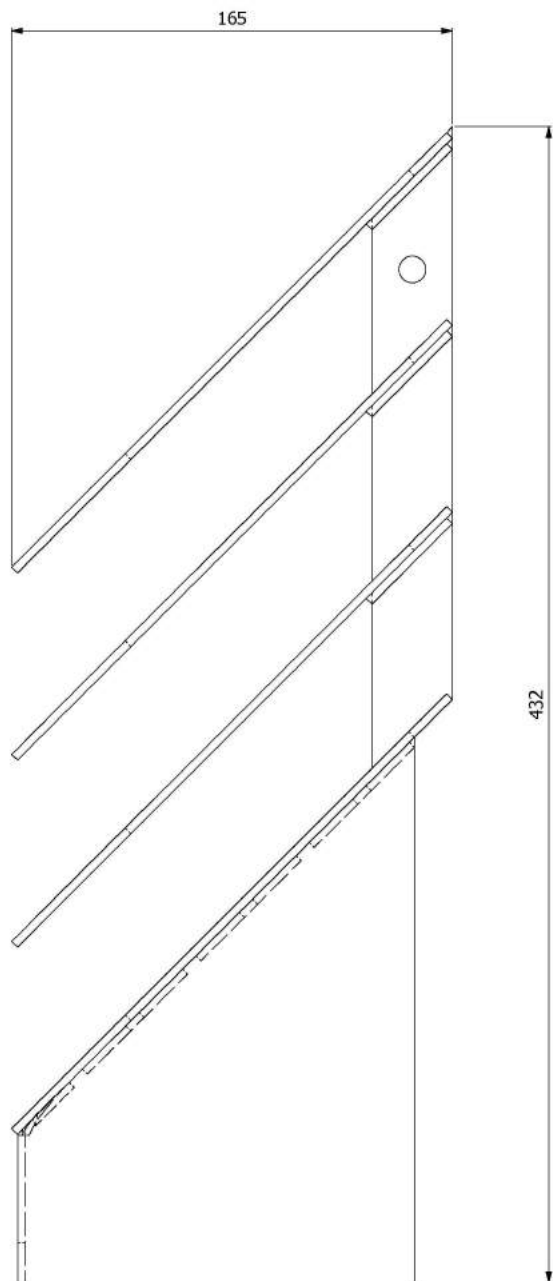

Žaluzie na kouřovod
180mm/6

KAMNÁRNA

www.kamnarna.cz

Žaluzie na kouřovod
180mm/8

KAMNÁRNA

www.kamnarna.cz

Žaluzie na kouřovod
200mm/4

KAMNÁRNA