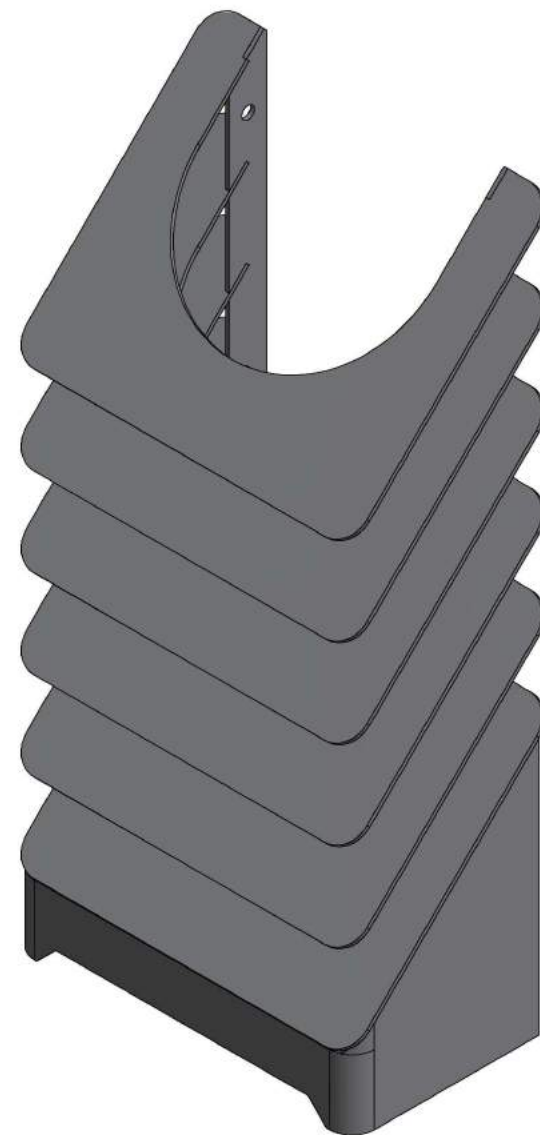

KAMNÁRNA

www.kamnarna.cz

Žaluzie na kouřovod
160mm/8

KAMNÁRNA

www.kamnarna.cz

Žaluzie na kouřovod
180mm/4

KAMNÁRNA

www.kamnarna.cz