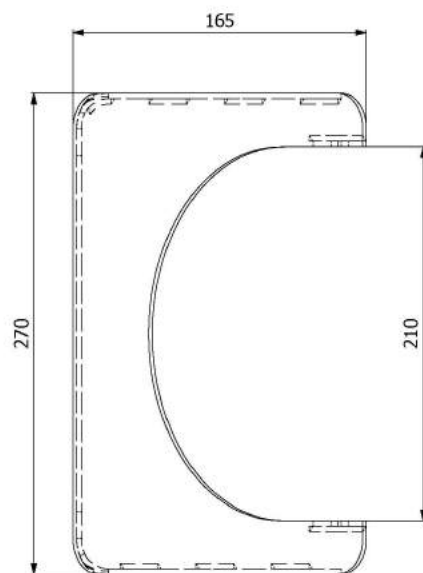

Žaluzie na kouřovod
200mm/6

KAMNÁRNA

www.kamnarna.cz