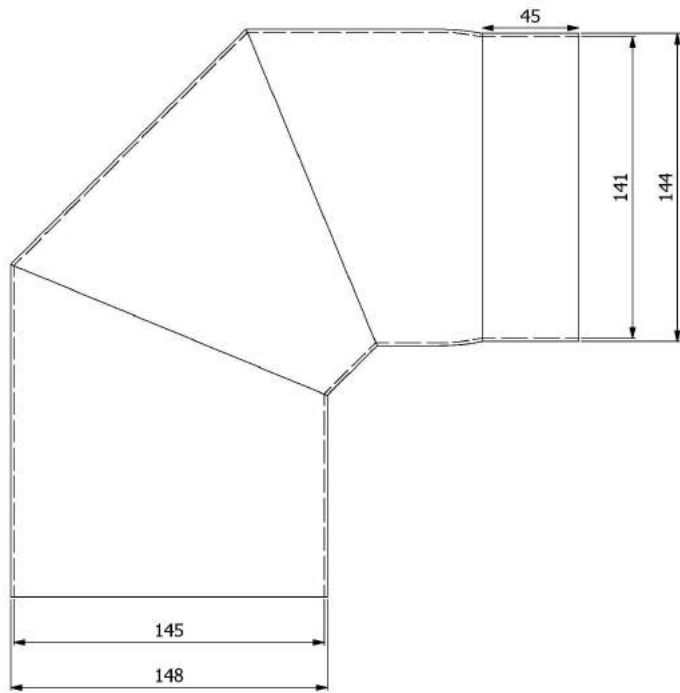

www.kamnarna.cz

Koleno 45°/130mm s čo

KAMNÁRNA

www.kamnarna.cz

Koleno 45°/130mm

KAMNÁRNA

www.kamnarna.cz

Koleno 90°/130mm s ČO

KAMNÁRNA

www.kamnarna.cz

Koleno 90°/130mm

KAMNÁRNA

www.kamnarna.cz

Koleno 45°/145mm s čo

KAMNÁRNA

www.kamnarna.cz

Koleno 45°/145mm

KAMNÁRNA

www.kamnarna.cz

Koleno 90°/145mm s ČO

KAMNÁRNA

www.kamnarna.cz

Koleno 90°/145mm

Koleno 45°/150mm s čo

Koleno 90°/150mm

KAMNÁRNA

www.kamnarna.cz

Koleno 45°/160mm s čo

KAMNÁRNA

www.kamnarna.cz

Koleno 45°/160mm

KAMNÁRNA