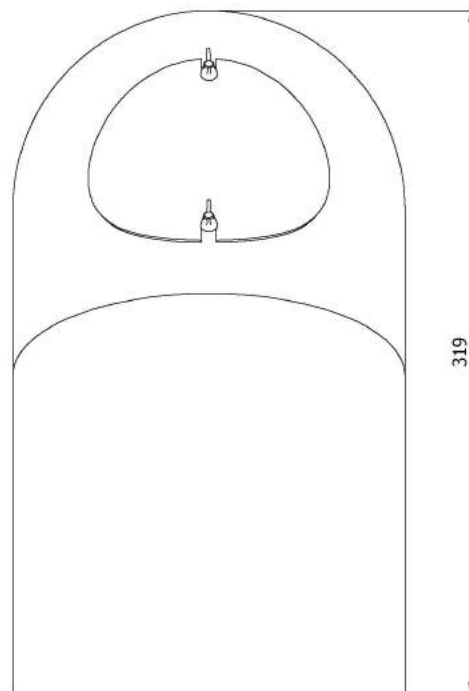

Koleno 90°/150mm

KAMNÁRNA

www.kamnarna.cz

Koleno 45°/160mm s čo

KAMNÁRNA

www.kamnarna.cz

Koleno 45°/160mm

KAMNÁRNA

www.kamnarna.cz

Koleno 90°/160mm s ČO

KAMNÁRNA

www.kamnarna.cz

Koleno 90°/160mm

KAMNÁRNA

www.kamnarna.cz

Koleno 45°/180mm s čo

KAMNÁRNA

www.kamnarna.cz

Koleno 45°/180mm

KAMNÁRNA

www.kamnarna.cz

Koleno 90°/180mm s ČO

KAMNÁRNA

www.kamnarna.cz

Koleno 90°/180mm

KAMNÁRNA

www.kamnarna.cz

Koleno 45°/200mm s čo

KAMNÁRNA

www.kamnarna.cz

Koleno 45°/200mm

KAMNÁRNA