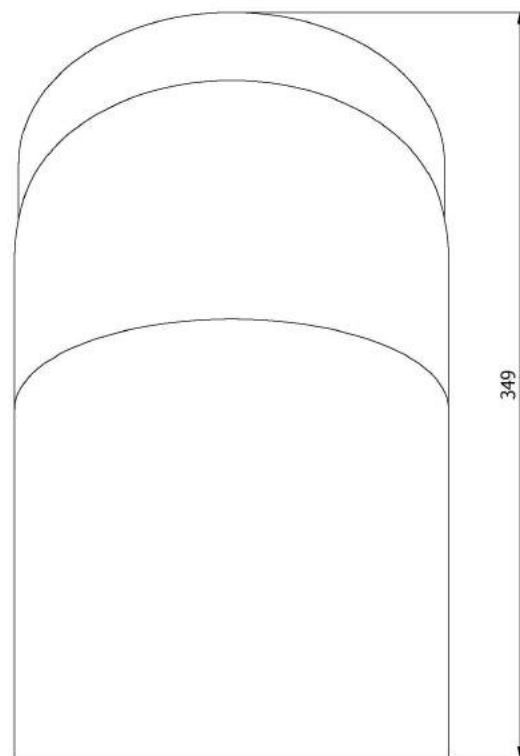

Koleno 90°/180mm

KAMNÁRNA

www.kamnarna.cz

Koleno 45°/200mm s čo

KAMNÁRNA

www.kamnarna.cz

Koleno 45°/200mm

KAMNÁRNA