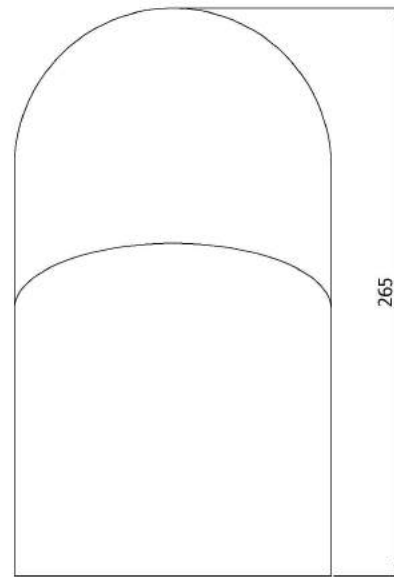

www.kamnarna.cz

Koleno 45°/130mm s čo

KAMNÁRNA

www.kamnarna.cz

Koleno 45°/130mm

KAMNÁRNA

www.kamnarna.cz

Koleno 90°/130mm s ČO

KAMNÁRNA

www.kamnarna.cz

Koleno 90°/130mm

KAMNÁRNA

www.kamnarna.cz

Koleno 45°/145mm s čo

KAMNÁRNA

www.kamnarna.cz

Koleno 45°/145mm

KAMNÁRNA

www.kamnarna.cz

Koleno 90°/145mm s ČO

KAMNÁRNA

www.kamnarna.cz

Koleno 90°/145mm

Koleno 45°/150mm s čo