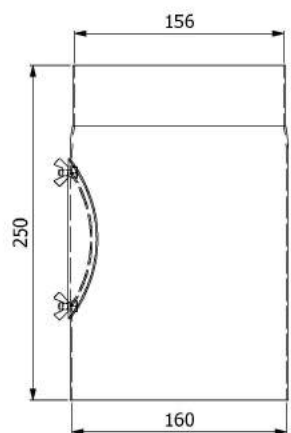

Koleno 45°/145mm

KAMNÁRNA

www.kamnarna.cz

Koleno 90°/145mm s ČO

KAMNÁRNA

www.kamnarna.cz

Koleno 90°/145mm

Koleno 45°/150mm s čo

100cm

Trubka 145mm

KAMNÁRNA

www.kamnarna.cz

25cm

50cm

100cm

Trubka 150mm s ČO

25cm

50cm

100cm

Trubka 150mm

KAMNÁRNA

www.kamnarna.cz

25cm

50cm