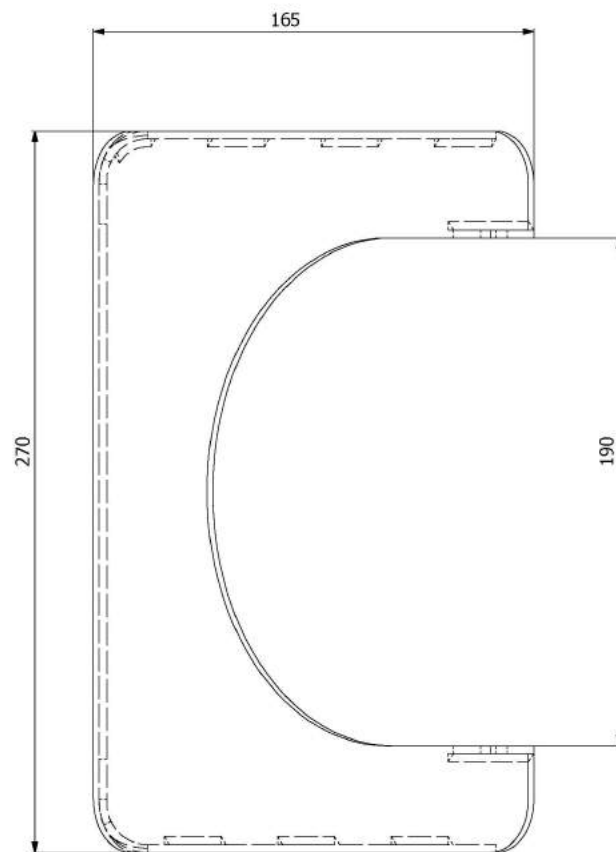

KAMNÁRNA

www.kamnarna.cz

Žaluzie na kouřovod
160mm/8

KAMNÁRNA

www.kamnarna.cz

Žaluzie na kouřovod
180mm/4

KAMNÁRNA

www.kamnarna.cz