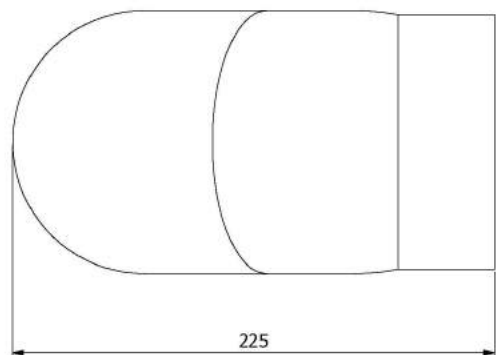

Koleno 45°/120mm

KAMNÁRNA

www.kamnarna.cz

Koleno 90°/120mm s ČO

KAMNÁRNA

www.kamnarna.cz

Koleno 90°/120mm

KAMNÁRNA