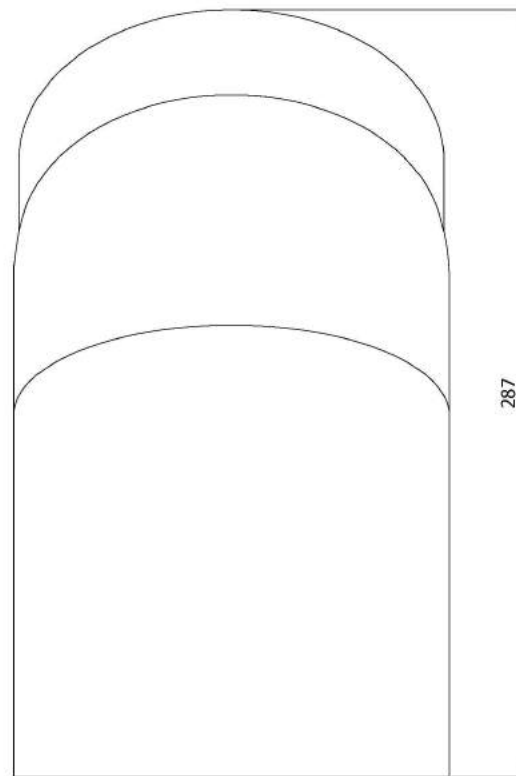

Koleno 45°/145mm

KAMNÁRNA

www.kamnarna.cz

Koleno 90°/145mm s ČO

KAMNÁRNA

www.kamnarna.cz

Koleno 90°/145mm

Koleno 45°/150mm s čo

Koleno 90°/150mm

KAMNÁRNA

www.kamnarna.cz

Koleno 45°/160mm s čo

KAMNÁRNA

www.kamnarna.cz

Koleno 45°/160mm

KAMNÁRNA