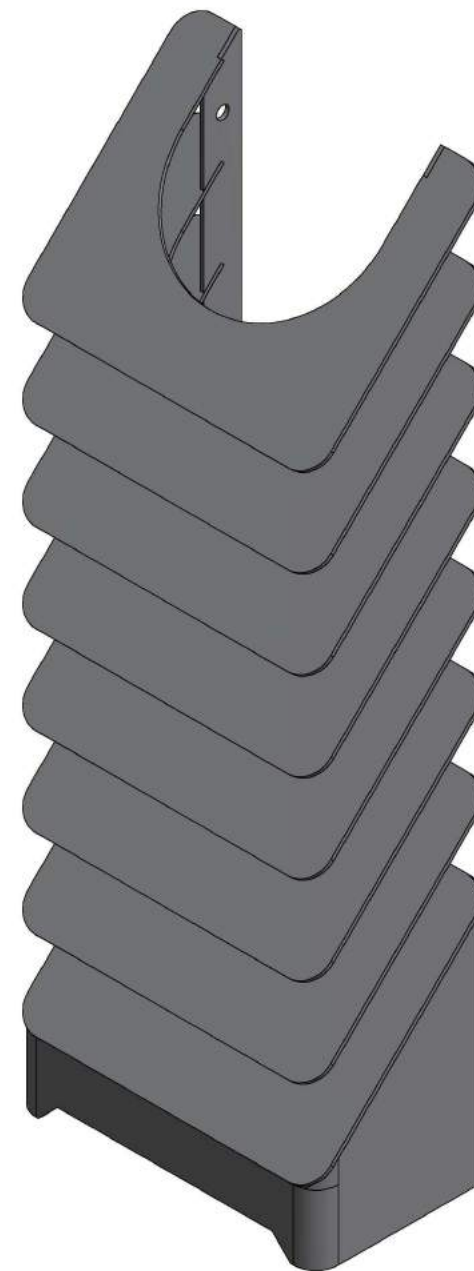

Žaluzie na kouřovod
150mm/8

KAMNÁRNA

www.kamnarna.cz