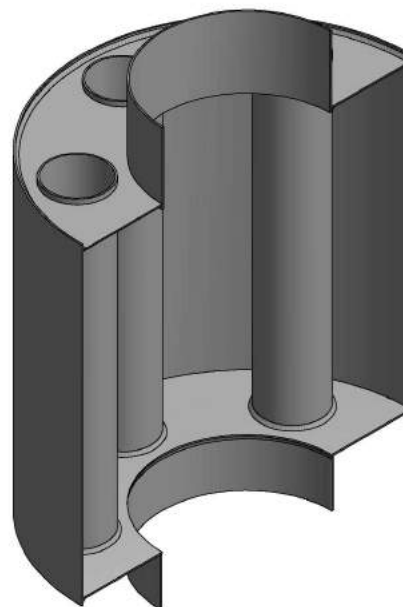

www.kamnarna.cz

A-A

Teplovzdušný výměník
velký 160mm

KAMNÁRNA

www.kamnarna.cz

Teplovzdušný výměník
malý 180mm

KAMNÁRNA

www.kamnarna.cz