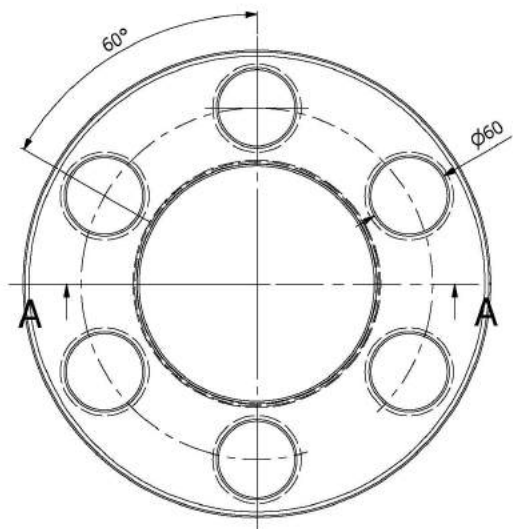

www.kamnarna.cz

A-A

Teplovzdušný výměník
velký 160mm

KAMNÁRNA

www.kamnarna.cz

Teplovzdušný výměník
malý 180mm

KAMNÁRNA

www.kamnarna.cz