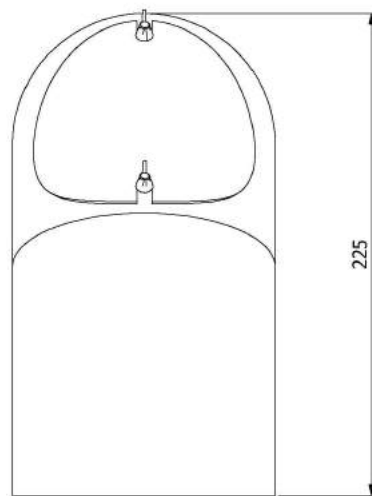

Koleno 45°/120mm

KAMNÁRNA

www.kamnarna.cz

Koleno 90°/120mm s ČO

KAMNÁRNA

www.kamnarna.cz

Koleno 90°/120mm

KAMNÁRNA

www.kamnarna.cz

Koleno 45°/130mm s čo

KAMNÁRNA

www.kamnarna.cz

Koleno 45°/130mm

KAMNÁRNA

www.kamnarna.cz

Koleno 90°/130mm s ČO

KAMNÁRNA

www.kamnarna.cz

Koleno 90°/130mm

KAMNÁRNA

www.kamnarna.cz

Koleno 45°/145mm s čo

KAMNÁRNA

www.kamnarna.cz

Koleno 45°/145mm

KAMNÁRNA

www.kamnarna.cz

Koleno 90°/145mm s ČO

KAMNÁRNA

www.kamnarna.cz

Koleno 90°/145mm

Koleno 45°/150mm s čo