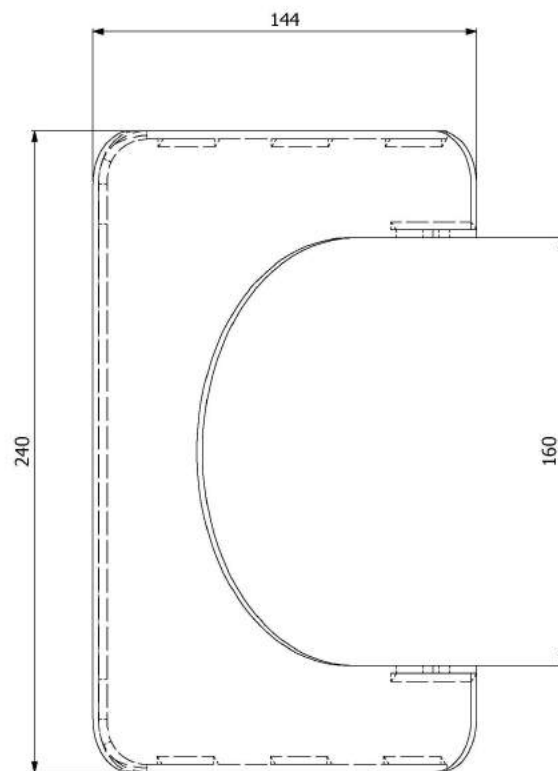

Žaluzie na kouřovod
150mm/4

KAMNÁRNA

www.kamnarna.cz