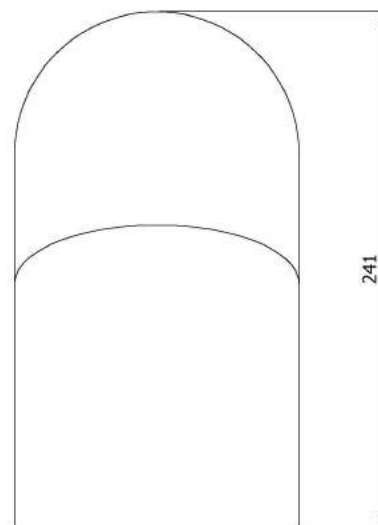

www.kamnarna.cz

Koleno 45°/130mm s čo

KAMNÁRNA

www.kamnarna.cz

Koleno 45°/130mm

KAMNÁRNA

www.kamnarna.cz

Koleno 90°/130mm s ČO

KAMNÁRNA

www.kamnarna.cz

Koleno 90°/130mm

KAMNÁRNA

www.kamnarna.cz

Koleno 45°/145mm s čo

KAMNÁRNA

www.kamnarna.cz