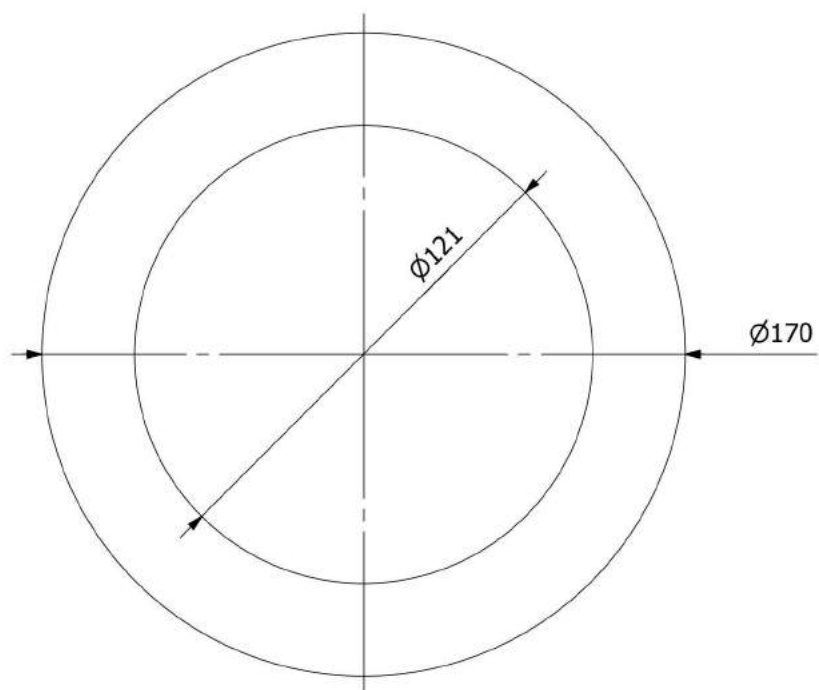

Růžice 120mm

KAMNÁRNA

www.kamnarna.cz