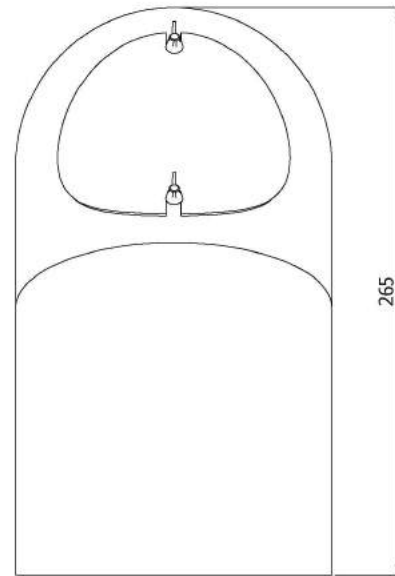

Koleno 45°/120mm

KAMNÁRNA

www.kamnarna.cz

Koleno 90°/120mm s ČO

KAMNÁRNA

www.kamnarna.cz

Koleno 90°/120mm

KAMNÁRNA

www.kamnarna.cz

Koleno 45°/130mm s čo

KAMNÁRNA

www.kamnarna.cz

Koleno 45°/130mm

KAMNÁRNA

www.kamnarna.cz

Koleno 90°/130mm s ČO

KAMNÁRNA

www.kamnarna.cz

Koleno 90°/130mm

KAMNÁRNA

www.kamnarna.cz

Koleno 45°/145mm s čo

KAMNÁRNA

www.kamnarna.cz

Koleno 45°/145mm

KAMNÁRNA

www.kamnarna.cz

Koleno 90°/145mm s ČO

KAMNÁRNA

www.kamnarna.cz

Koleno 90°/145mm

Koleno 45°/150mm s čo