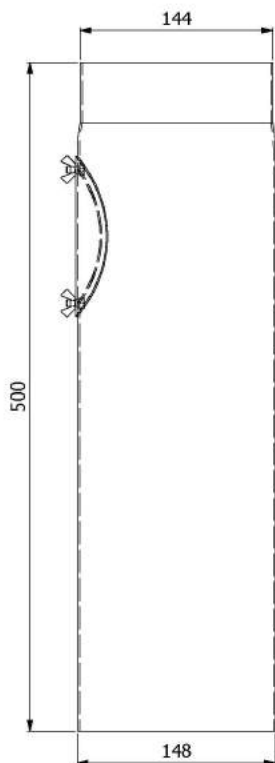

Koleno 45°/145mm

KAMNÁRNA

www.kamnarna.cz

Koleno 90°/145mm s ČO

KAMNÁRNA

www.kamnarna.cz

Koleno 90°/145mm

Koleno 45°/150mm s čo

www.kamnarna.cz

25cm

50cm

100cm

Trubka 130mm s ČO

KAMNÁRNA

www.kamnarna.cz

25cm

50cm

100cm

Trubka 130 s klapkou

KAMNÁRNA

www.kamnarna.cz

25cm

50cm

100cm

Trubka 130mm

KAMNÁRNA

www.kamnarna.cz

25cm

50cm

100cm

Trubka 145mm s ČO

KAMNÁRNA