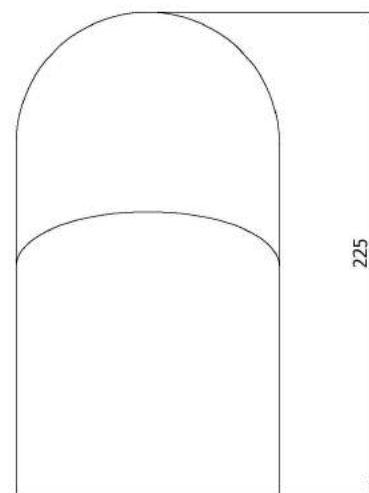

Koleno 45°/120mm

KAMNÁRNA

www.kamnarna.cz

Koleno 90°/120mm s ČO

KAMNÁRNA

www.kamnarna.cz

Koleno 90°/120mm

KAMNÁRNA

www.kamnarna.cz

Koleno 45°/130mm s čo

KAMNÁRNA

www.kamnarna.cz

Koleno 45°/130mm

KAMNÁRNA

www.kamnarna.cz

Koleno 90°/130mm s ČO

KAMNÁRNA

www.kamnarna.cz

Koleno 90°/130mm

KAMNÁRNA

www.kamnarna.cz

Koleno 45°/145mm s čo

KAMNÁRNA

www.kamnarna.cz

Koleno 45°/145mm

KAMNÁRNA

www.kamnarna.cz

Koleno 90°/145mm s ČO

KAMNÁRNA

www.kamnarna.cz

Koleno 90°/145mm

Koleno 45°/150mm s čo