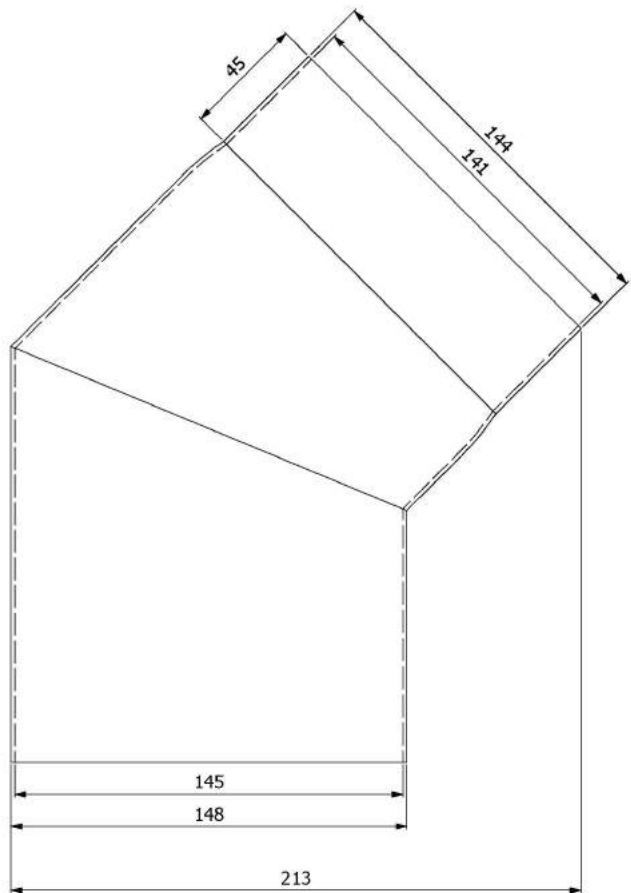

Koleno 45°/120mm

KAMNÁRNA

www.kamnarna.cz

Koleno 90°/120mm s ČO

KAMNÁRNA

www.kamnarna.cz

Koleno 90°/120mm

KAMNÁRNA

www.kamnarna.cz

Koleno 45°/130mm s čo

KAMNÁRNA

www.kamnarna.cz

Koleno 45°/130mm

KAMNÁRNA

www.kamnarna.cz

Koleno 90°/130mm s ČO

KAMNÁRNA

www.kamnarna.cz

Koleno 90°/130mm

KAMNÁRNA

www.kamnarna.cz

Koleno 45°/145mm s čo

KAMNÁRNA

www.kamnarna.cz

Koleno 45°/145mm

KAMNÁRNA

www.kamnarna.cz

Koleno 90°/145mm s ČO

KAMNÁRNA

www.kamnarna.cz

Koleno 90°/145mm

Koleno 45°/150mm s čo