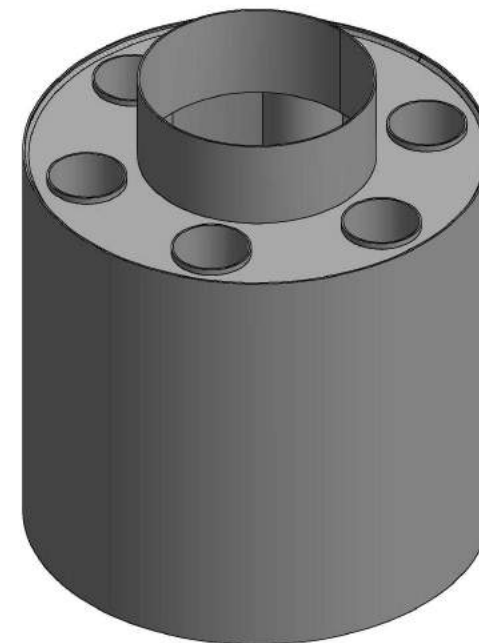

www.kamnarna.cz

A-A

Teplovzdušný výměník
velký 160mm

KAMNÁRNA

www.kamnarna.cz

Teplovzdušný výměník
malý 180mm

KAMNÁRNA

www.kamnarna.cz