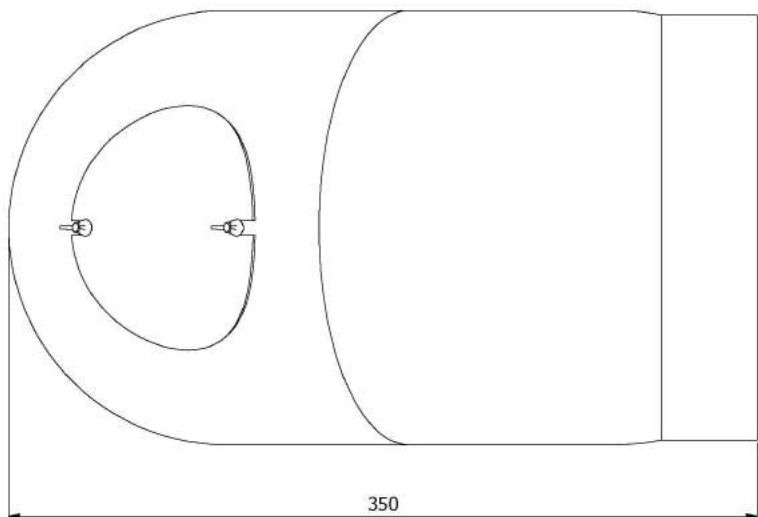

Koleno 90°/200mm s ČO

KAMNÁRNA

www.kamnarna.cz