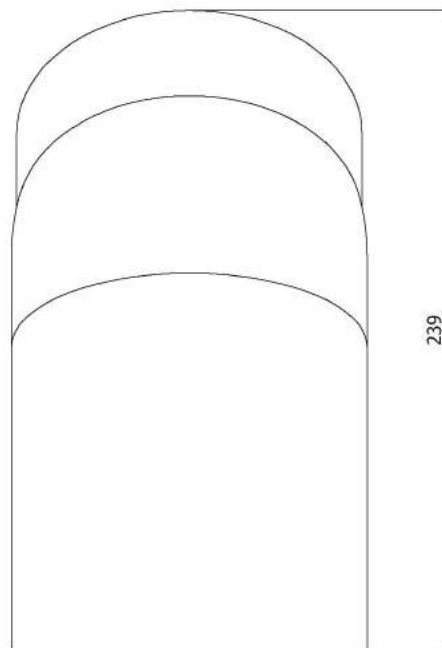

Koleno 45°/120mm

KAMNÁRNA

www.kamnarna.cz

Koleno 90°/120mm s ČO

KAMNÁRNA

www.kamnarna.cz

Koleno 90°/120mm

KAMNÁRNA

www.kamnarna.cz

Koleno 45°/130mm s čo

KAMNÁRNA

www.kamnarna.cz

Koleno 45°/130mm

KAMNÁRNA

www.kamnarna.cz

Koleno 90°/130mm s ČO

KAMNÁRNA

www.kamnarna.cz

Koleno 90°/130mm

KAMNÁRNA

www.kamnarna.cz

Koleno 45°/145mm s čo

KAMNÁRNA

www.kamnarna.cz

Koleno 45°/145mm

KAMNÁRNA

www.kamnarna.cz

Koleno 90°/145mm s ČO

KAMNÁRNA

www.kamnarna.cz

Koleno 90°/145mm

Koleno 45°/150mm s čo