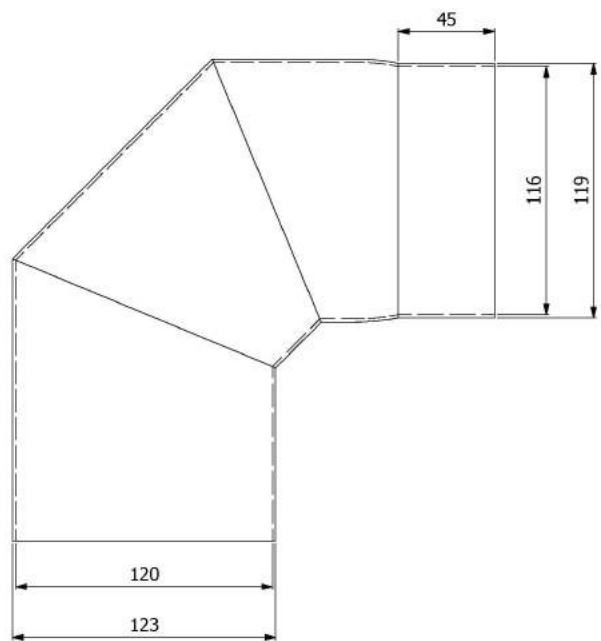

Koleno 45°/120mm

KAMNÁRNA

www.kamnarna.cz

Koleno 90°/120mm s ČO

KAMNÁRNA

www.kamnarna.cz

Koleno 90°/120mm

KAMNÁRNA

www.kamnarna.cz

Koleno 45°/130mm s čo

KAMNÁRNA

www.kamnarna.cz

Koleno 45°/130mm

KAMNÁRNA

www.kamnarna.cz

Koleno 90°/130mm s ČO

KAMNÁRNA

www.kamnarna.cz

Koleno 90°/130mm

KAMNÁRNA

www.kamnarna.cz

Koleno 45°/145mm s čo

KAMNÁRNA

www.kamnarna.cz

Koleno 45°/145mm

KAMNÁRNA

www.kamnarna.cz

Koleno 90°/145mm s ČO

KAMNÁRNA

www.kamnarna.cz

Koleno 90°/145mm

Koleno 45°/150mm s čo