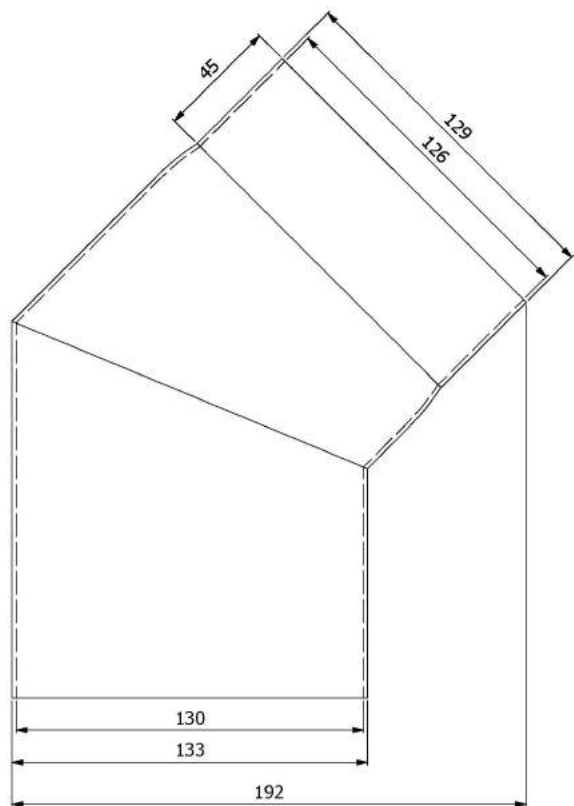

Koleno 45°/120mm

KAMNÁRNA

www.kamnarna.cz

Koleno 90°/120mm s ČO

KAMNÁRNA

www.kamnarna.cz

Koleno 90°/120mm

KAMNÁRNA

www.kamnarna.cz

Koleno 45°/130mm s čo

KAMNÁRNA

www.kamnarna.cz

Koleno 45°/130mm

KAMNÁRNA

www.kamnarna.cz

Koleno 90°/130mm s ČO

KAMNÁRNA

www.kamnarna.cz

Koleno 90°/130mm

KAMNÁRNA

www.kamnarna.cz

Koleno 45°/145mm s čo

KAMNÁRNA

www.kamnarna.cz

Koleno 45°/145mm

KAMNÁRNA

www.kamnarna.cz

Koleno 90°/145mm s ČO

KAMNÁRNA

www.kamnarna.cz

Koleno 90°/145mm

Koleno 45°/150mm s čo