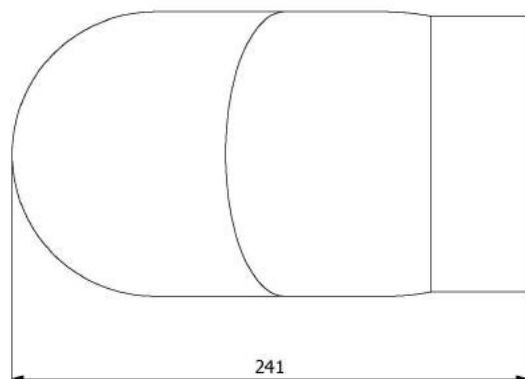

KAMNÁRNA

www.kamnarna.cz