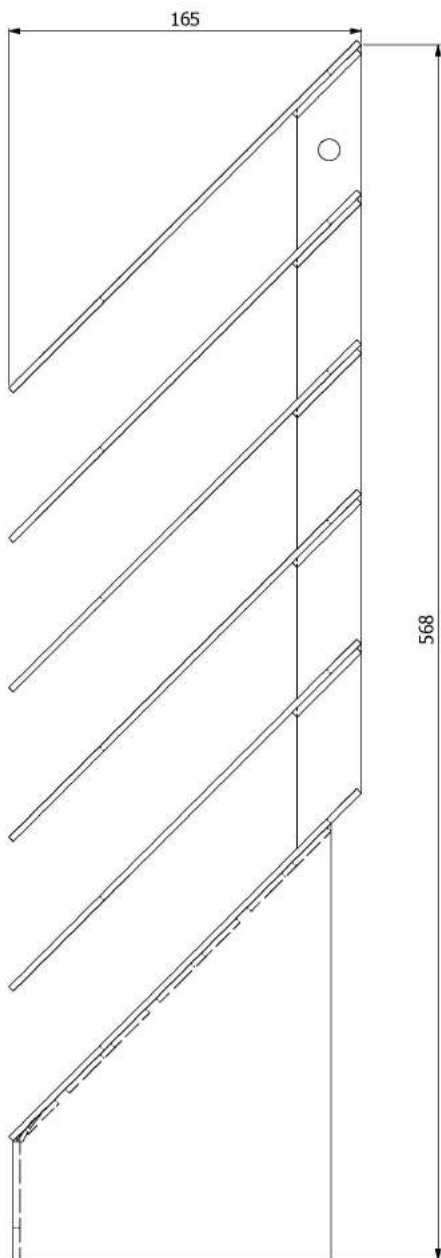

Žaluzie na kouřovod
180mm/6

KAMNÁRNA

www.kamnarna.cz