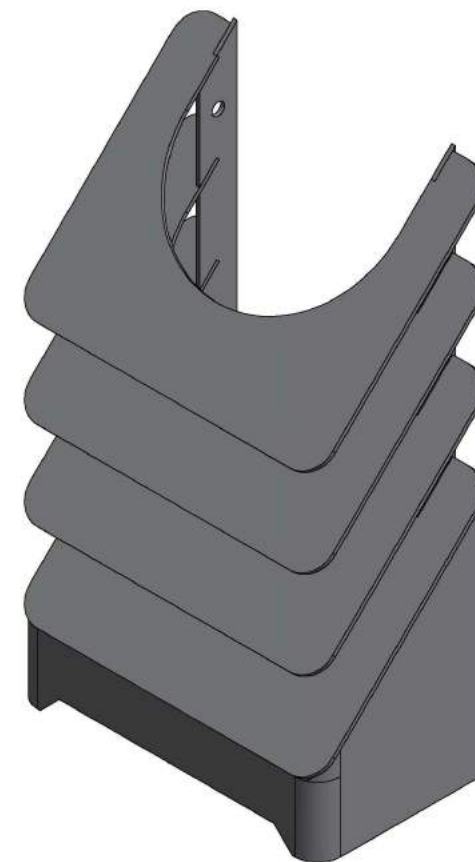

Žaluzie na kouřovod
160mm/4

KAMNÁRNA

www.kamnarna.cz