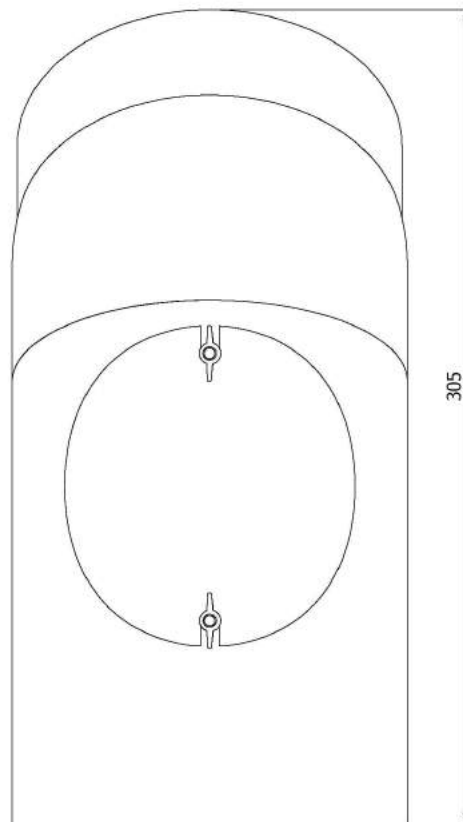

Koleno 45°/120mm

KAMNÁRNA

www.kamnarna.cz

Koleno 90°/120mm s ČO

KAMNÁRNA

www.kamnarna.cz

Koleno 90°/120mm

KAMNÁRNA

www.kamnarna.cz

Koleno 45°/130mm s čo

KAMNÁRNA

www.kamnarna.cz

Koleno 45°/130mm

KAMNÁRNA

www.kamnarna.cz

Koleno 90°/130mm s ČO

KAMNÁRNA

www.kamnarna.cz

Koleno 90°/130mm

KAMNÁRNA

www.kamnarna.cz

Koleno 45°/145mm s čo

KAMNÁRNA

www.kamnarna.cz

Koleno 45°/145mm

KAMNÁRNA

www.kamnarna.cz

Koleno 90°/145mm s ČO

KAMNÁRNA

www.kamnarna.cz

Koleno 90°/145mm

Koleno 45°/150mm s čo