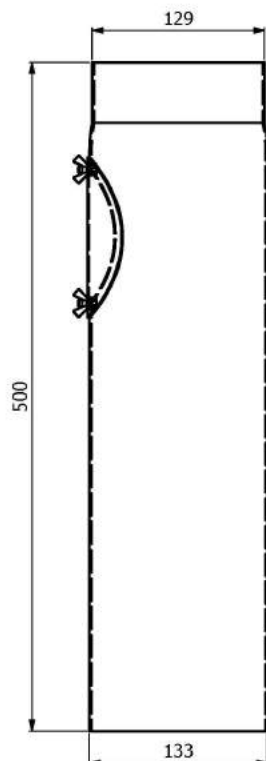

25cm

Trubka 130mm s ČO

KAMNÁRNA

www.kamnarna.cz