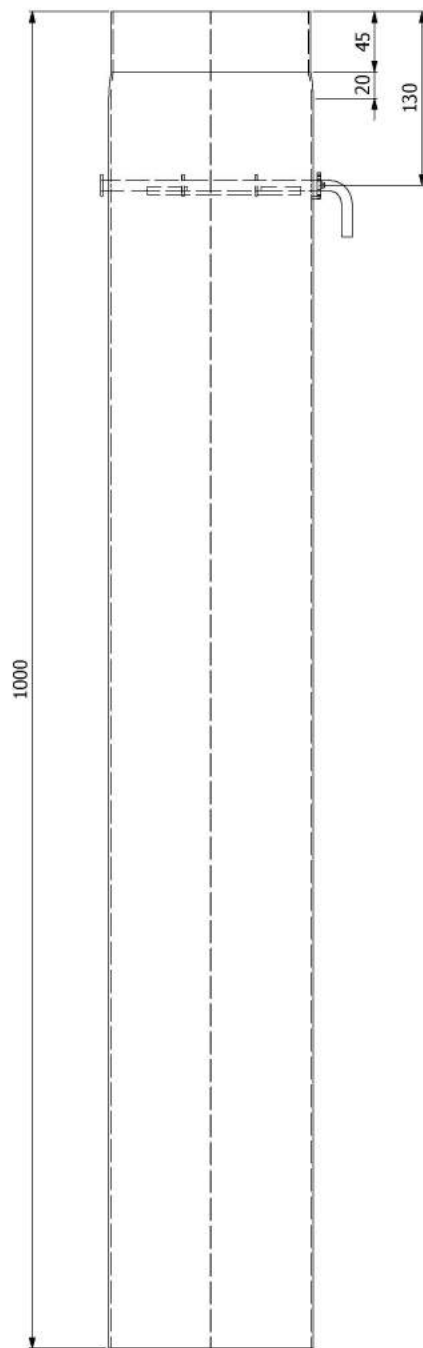

25cm

Trubka 150 s klapkou

KAMNÁRNA

www.kamnarna.cz