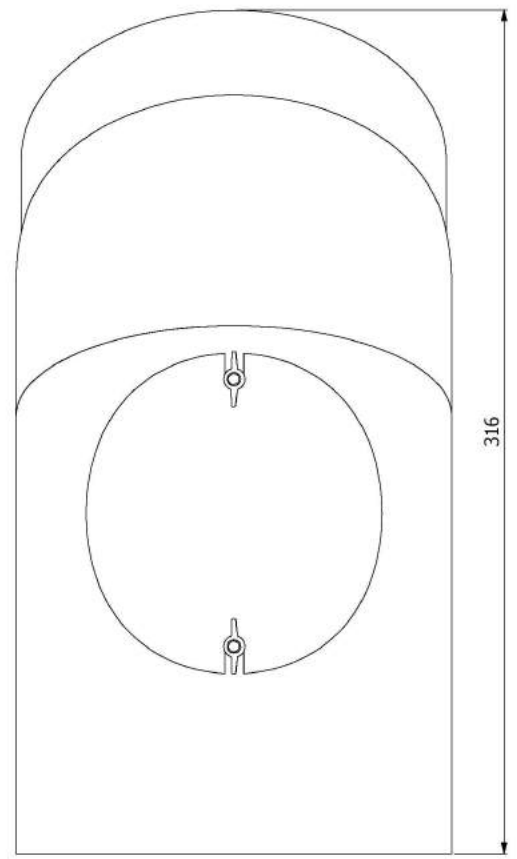

KAMNÁRNA

www.kamnarna.cz

Koleno 90°/130mm

KAMNÁRNA

www.kamnarna.cz

Koleno 45°/145mm s čo

KAMNÁRNA

www.kamnarna.cz

Koleno 45°/145mm

KAMNÁRNA

www.kamnarna.cz

Koleno 90°/145mm s ČO

KAMNÁRNA

www.kamnarna.cz

Koleno 90°/145mm

Koleno 45°/150mm s čo

KAMNÁRNA

www.kamnarna.cz

Koleno 45°/150mm

KAMNÁRNA

www.kamnarna.cz

Koleno 90°/150mm s ČO

KAMNÁRNA

www.kamnarna.cz

Koleno 90°/150mm

KAMNÁRNA

www.kamnarna.cz

Koleno 45°/160mm s čo

KAMNÁRNA

www.kamnarna.cz

Koleno 45°/160mm

KAMNÁRNA