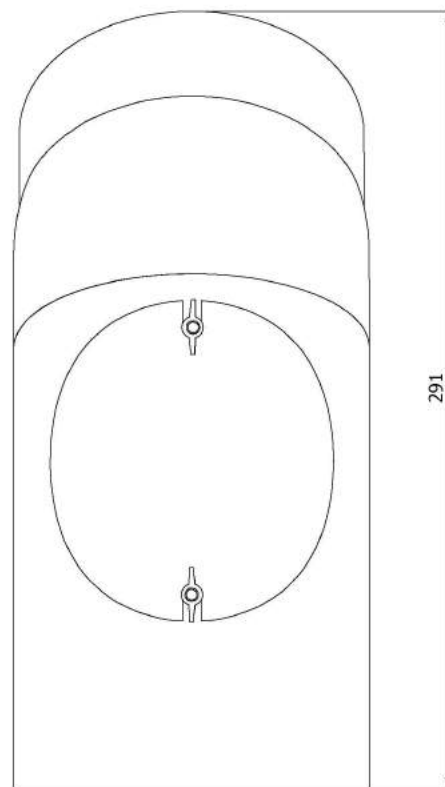

Koleno 45°/120mm

KAMNÁRNA

www.kamnarna.cz

Koleno 90°/120mm s ČO

KAMNÁRNA

www.kamnarna.cz

Koleno 90°/120mm

KAMNÁRNA

www.kamnarna.cz

Koleno 45°/130mm s čo

KAMNÁRNA

www.kamnarna.cz

Koleno 45°/130mm

KAMNÁRNA

www.kamnarna.cz

Koleno 90°/130mm s ČO

KAMNÁRNA

www.kamnarna.cz

Koleno 90°/130mm

KAMNÁRNA

www.kamnarna.cz

Koleno 45°/145mm s čo

KAMNÁRNA

www.kamnarna.cz

Koleno 45°/145mm

KAMNÁRNA

www.kamnarna.cz

Koleno 90°/145mm s ČO

KAMNÁRNA

www.kamnarna.cz

Koleno 90°/145mm

Koleno 45°/150mm s čo