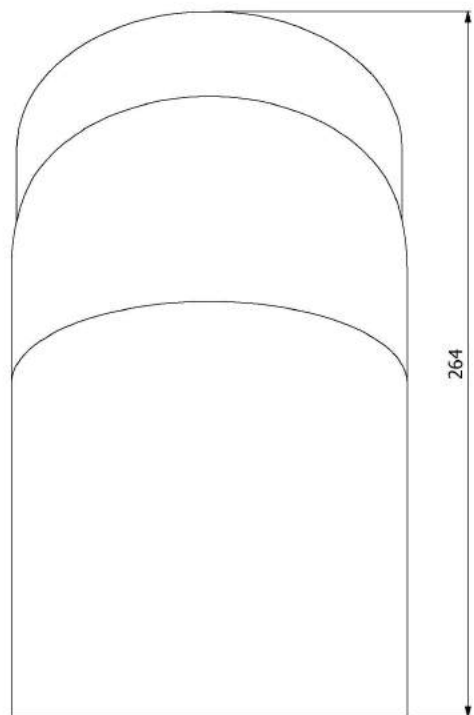

www.kamnarna.cz

Koleno 45°/130mm s čo

KAMNÁRNA

www.kamnarna.cz

Koleno 45°/130mm

KAMNÁRNA

www.kamnarna.cz

Koleno 90°/130mm s ČO

KAMNÁRNA

www.kamnarna.cz

Koleno 90°/130mm

KAMNÁRNA

www.kamnarna.cz

Koleno 45°/145mm s čo

KAMNÁRNA

www.kamnarna.cz

Koleno 45°/145mm

KAMNÁRNA

www.kamnarna.cz

Koleno 90°/145mm s ČO

KAMNÁRNA

www.kamnarna.cz

Koleno 90°/145mm

Koleno 45°/150mm s čo