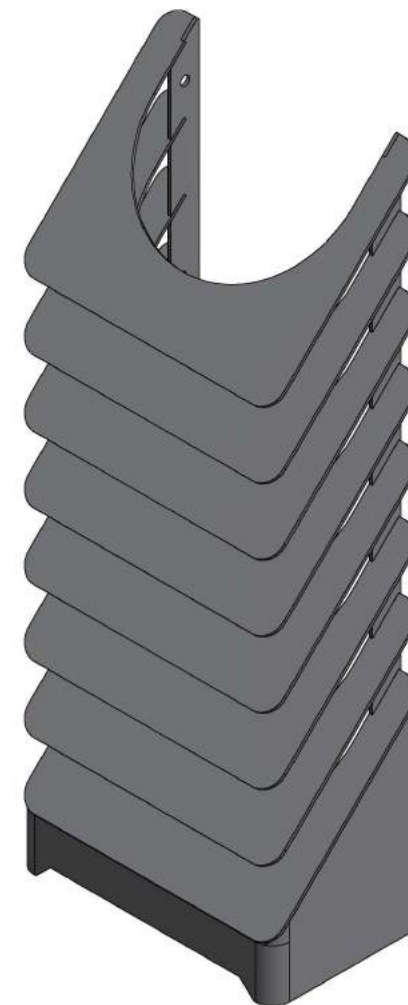

Žaluzie na kouřovod
200mm/8

KAMNÁRNA

www.kamnarna.cz