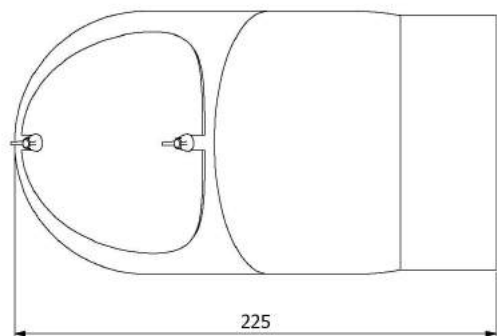

Koleno 45°/120mm

KAMNÁRNA

www.kamnarna.cz

Koleno 90°/120mm s ČO

KAMNÁRNA

www.kamnarna.cz

Koleno 90°/120mm

KAMNÁRNA