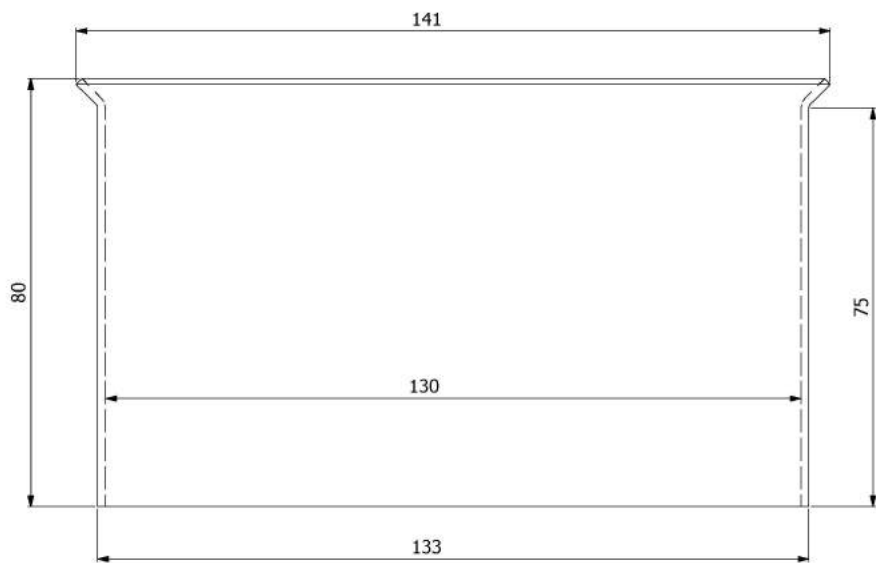

Zděř 130mm

KAMNÁRNA

www.kamnarna.cz