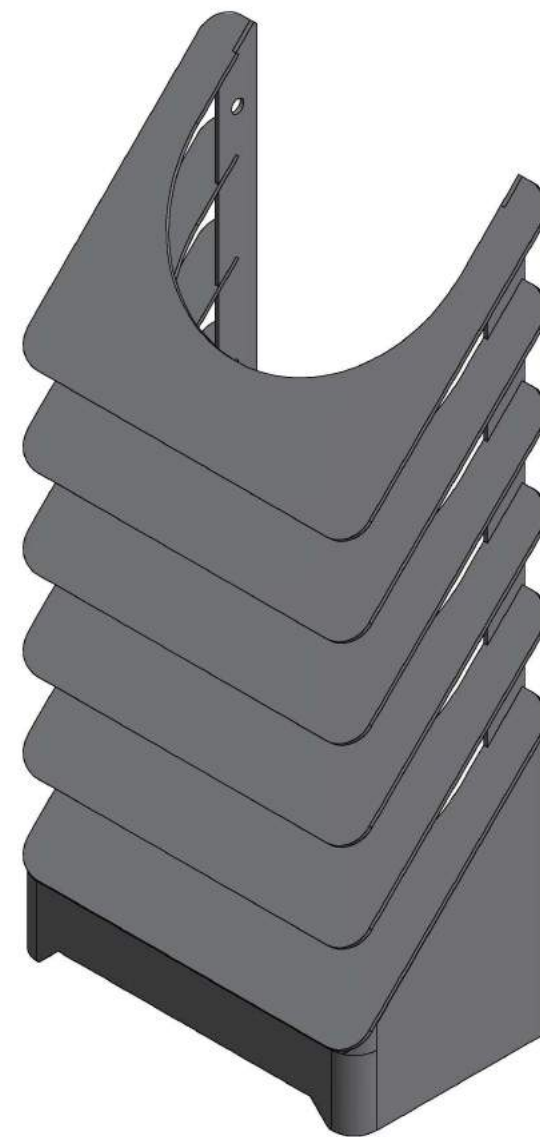

Žaluzie na kouřovod
200mm/6

KAMNÁRNA

www.kamnarna.cz