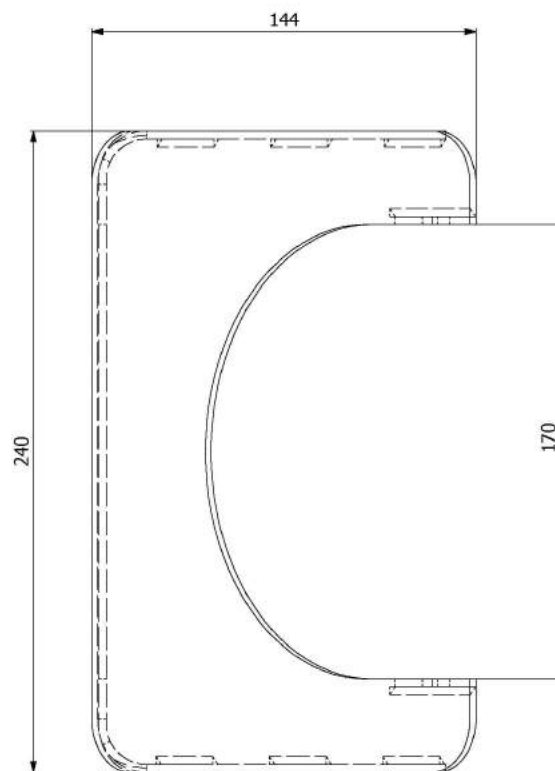

Žaluzie na kouřovod
160mm/8

KAMNÁRNA

www.kamnarna.cz