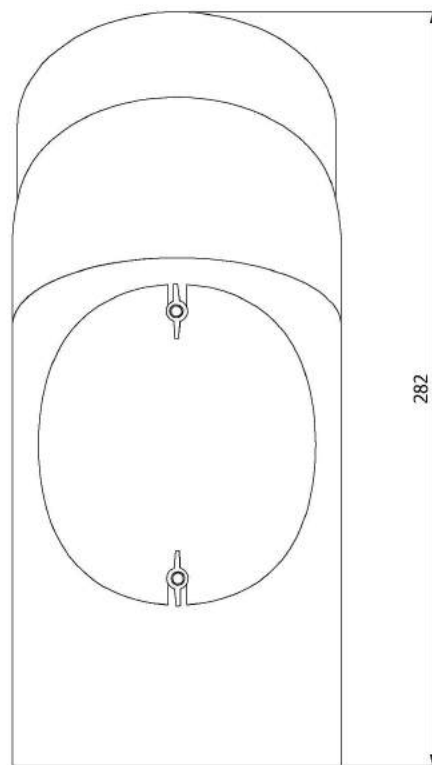

Koleno 45°/145mm

KAMNÁRNA

www.kamnarna.cz

Koleno 90°/145mm s ČO

KAMNÁRNA

www.kamnarna.cz

Koleno 90°/145mm

Koleno 45°/150mm s čo

Koleno 90°/180mm

KAMNÁRNA

www.kamnarna.cz

Koleno 45°/200mm s čo

KAMNÁRNA

www.kamnarna.cz

Koleno 45°/200mm

KAMNÁRNA

www.kamnarna.cz

Koleno 90°/200mm s ČO

KAMNÁRNA

www.kamnarna.cz

Koleno 90°/200mm

KAMNÁRNA

www.kamnarna.cz

Koleno 45°/120mm s čo

KAMNÁRNA

www.kamnarna.cz

Růžice 120mm

KAMNÁRNA

www.kamnarna.cz

Růžice 130mm

KAMNÁRNA

www.kamnarna.cz