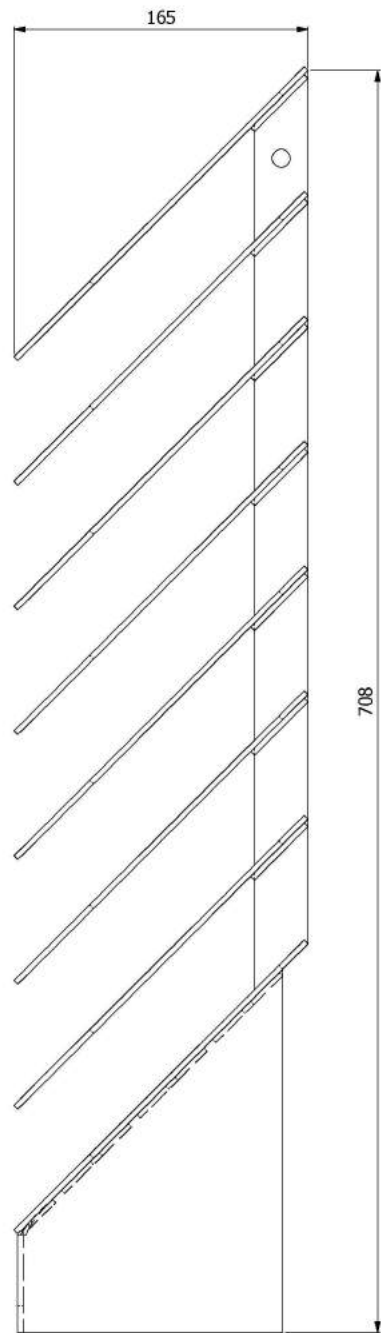

Žaluzie na kouřovod
200mm/8

KAMNÁRNA

www.kamnarna.cz