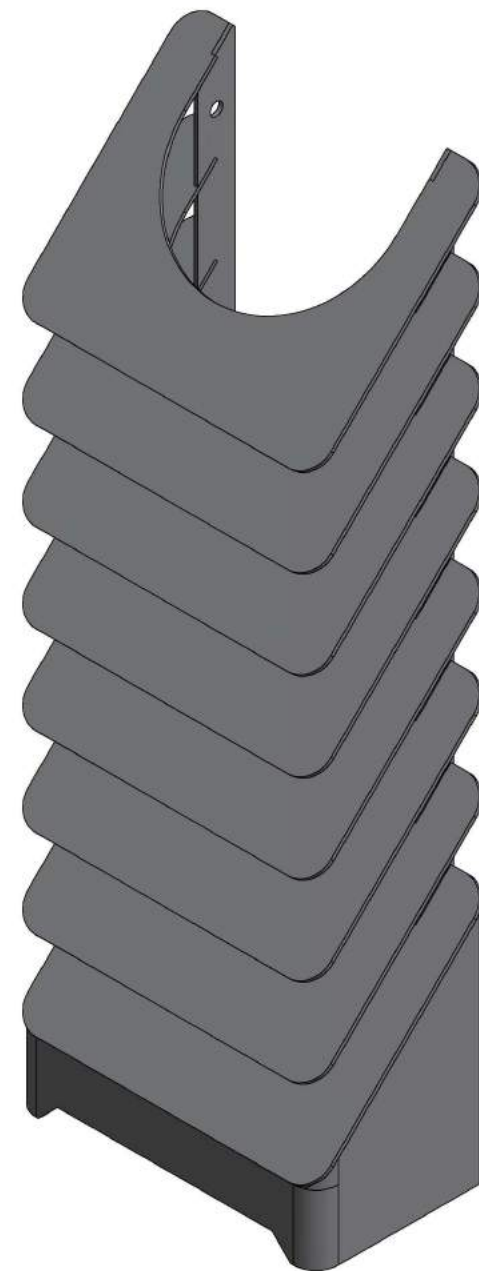

Žaluzie na kouřovod
160mm/8

KAMNÁRNA

www.kamnarna.cz