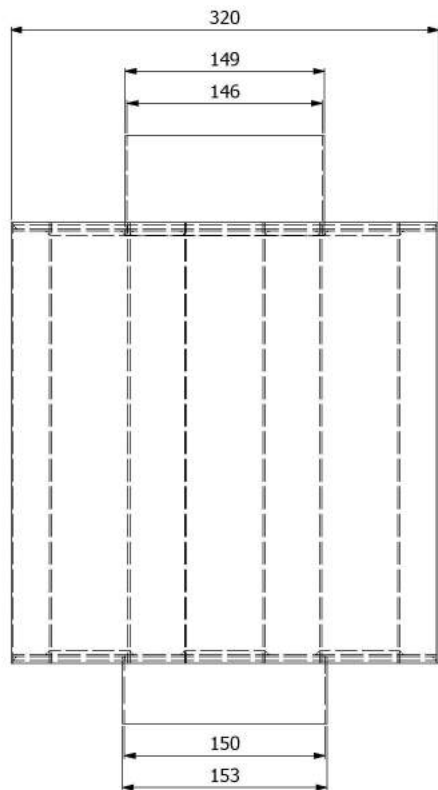

Teplovzdušný výměník
malý 150mm

KAMNÁRNA

www.kamnarna.cz