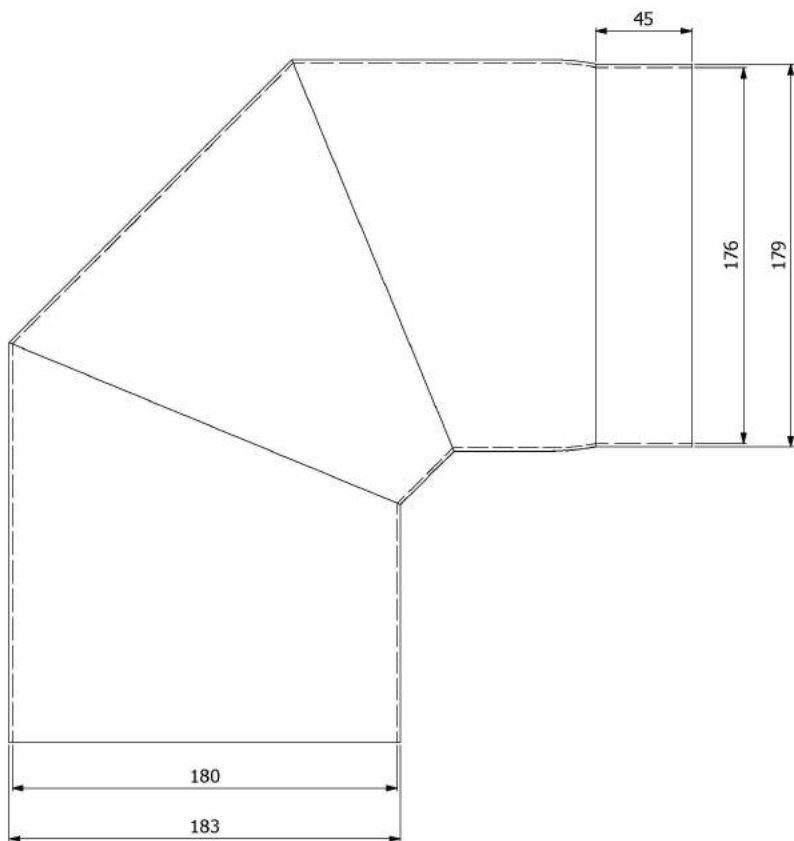

Koleno 90°/150mm

KAMNÁRNA

www.kamnarna.cz

Koleno 45°/160mm s čo

KAMNÁRNA

www.kamnarna.cz

Koleno 45°/160mm

KAMNÁRNA

www.kamnarna.cz

Koleno 90°/160mm s ČO

KAMNÁRNA

www.kamnarna.cz

Koleno 90°/160mm

KAMNÁRNA

www.kamnarna.cz

Koleno 45°/180mm s čo

KAMNÁRNA

www.kamnarna.cz

Koleno 45°/180mm

KAMNÁRNA

www.kamnarna.cz

Koleno 90°/180mm s ČO

KAMNÁRNA

www.kamnarna.cz

Koleno 90°/180mm

KAMNÁRNA

www.kamnarna.cz

Koleno 45°/200mm s čo

KAMNÁRNA

www.kamnarna.cz

Koleno 45°/200mm

KAMNÁRNA