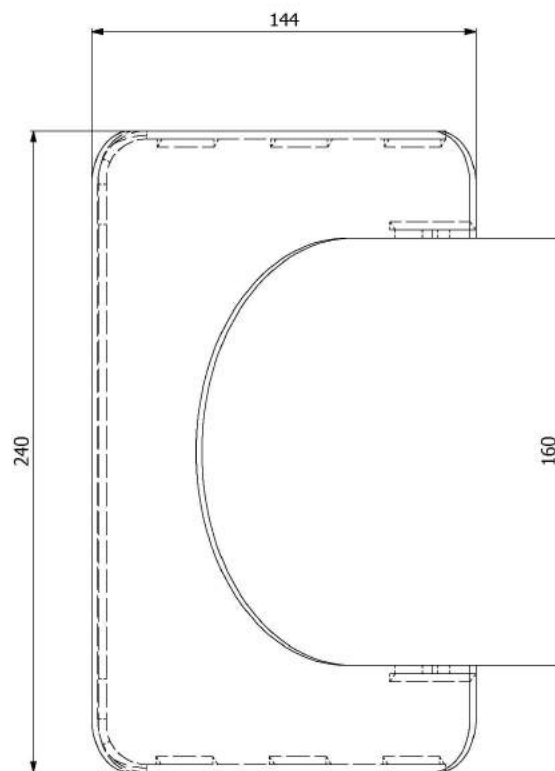

Žaluzie na kouřovod
150mm/8

KAMNÁRNA

www.kamnarna.cz