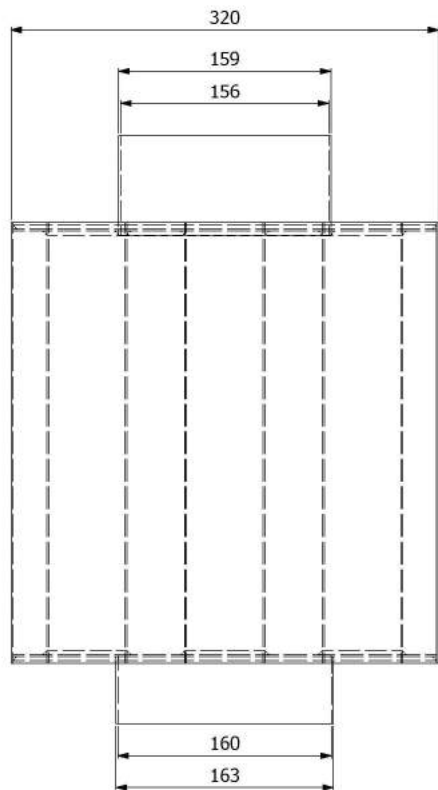

Teplovzdušný výměník
malý 160mm

KAMNÁRNA

www.kamnarna.cz