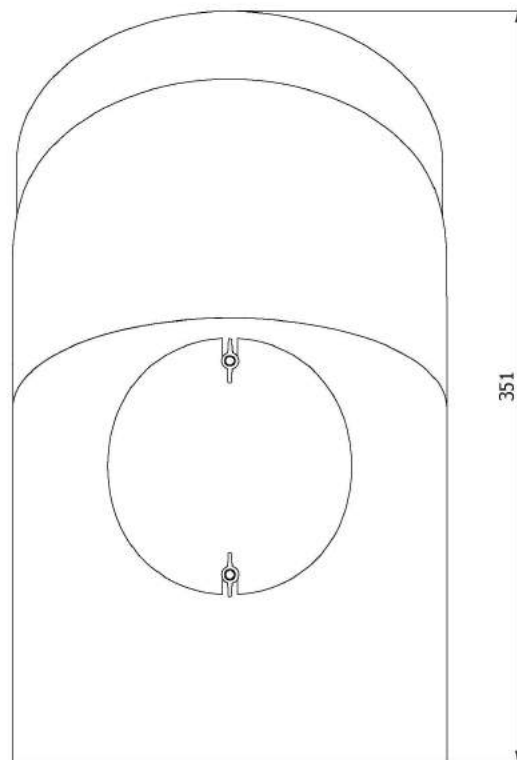

Koleno 90°/150mm

KAMNÁRNA

www.kamnarna.cz

Koleno 45°/160mm s čo

KAMNÁRNA

www.kamnarna.cz

Koleno 45°/160mm

KAMNÁRNA

www.kamnarna.cz

Koleno 90°/160mm s ČO

KAMNÁRNA

www.kamnarna.cz

Koleno 90°/160mm

KAMNÁRNA

www.kamnarna.cz

Koleno 45°/180mm s čo

KAMNÁRNA

www.kamnarna.cz

Koleno 45°/180mm

KAMNÁRNA

www.kamnarna.cz

Koleno 90°/180mm s ČO

KAMNÁRNA

www.kamnarna.cz

Koleno 90°/180mm

KAMNÁRNA

www.kamnarna.cz

Koleno 45°/200mm s čo

KAMNÁRNA

www.kamnarna.cz

Koleno 45°/200mm

KAMNÁRNA