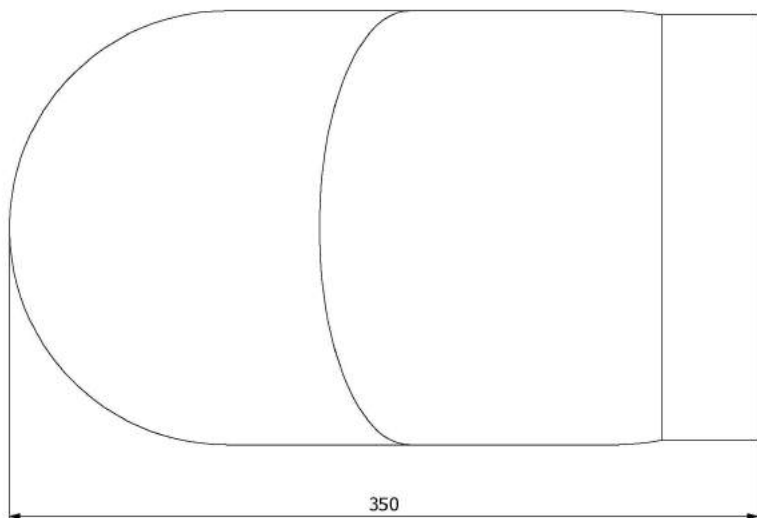

Koleno 90°/200mm

KAMNÁRNA

www.kamnarna.cz