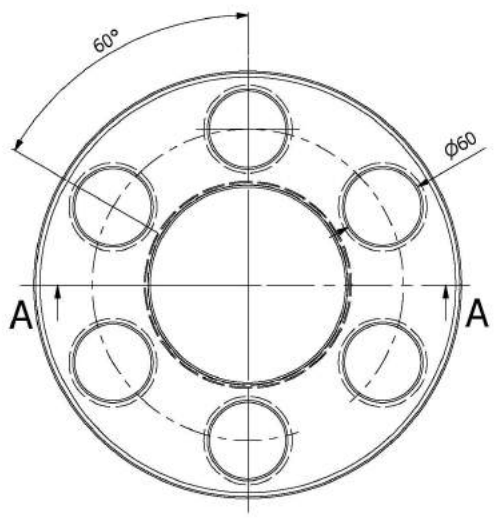

Teplovzdušný výměník
velký 150mm

www.kamnarna.cz