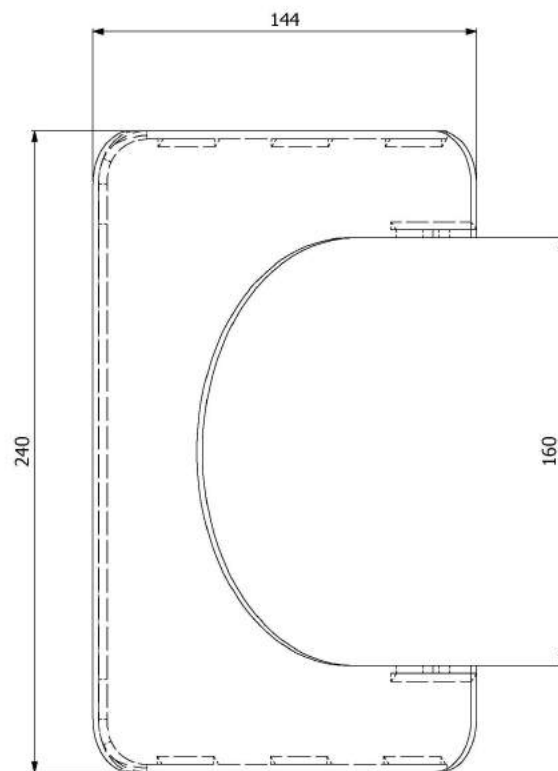

Teplovzdušný výměník
velký 180mm

KAMNÁRNA

www.kamnarna.cz

Žaluzie na kouřovod
150mm/4

KAMNÁRNA

www.kamnarna.cz

Žaluzie na kouřovod
150mm/6

KAMNÁRNA