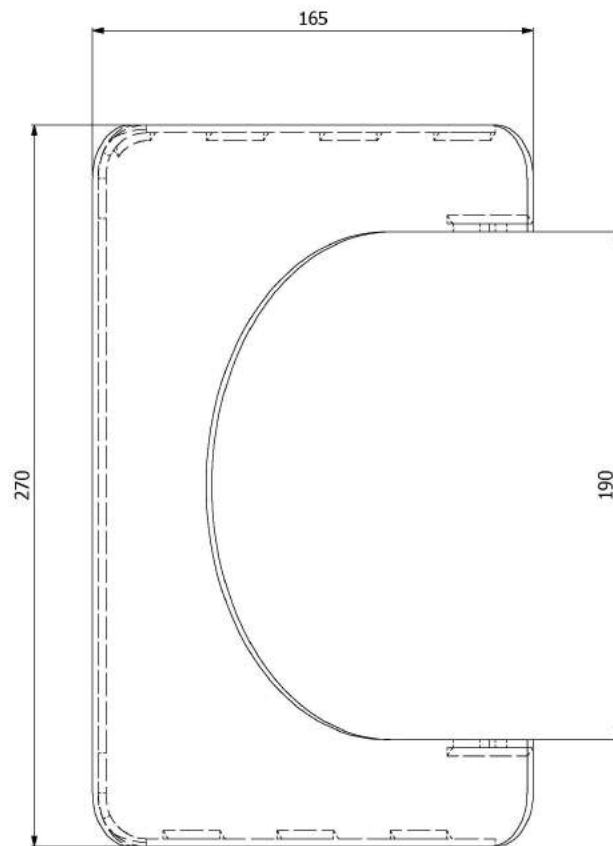

www.kamnarna.cz

Žaluzie na kouřovod
150mm/8

KAMNÁRNA

www.kamnarna.cz

Žaluzie na kouřovod
160mm/4

KAMNÁRNA

www.kamnarna.cz

Žaluzie na kouřovod
160mm/6

KAMNÁRNA

www.kamnarna.cz

Žaluzie na kouřovod
160mm/8

KAMNÁRNA

www.kamnarna.cz

Žaluzie na kouřovod
180mm/4

KAMNÁRNA

www.kamnarna.cz

Žaluzie na kouřovod
180mm/6

KAMNÁRNA

www.kamnarna.cz

Žaluzie na kouřovod
180mm/8

KAMNÁRNA

www.kamnarna.cz

Žaluzie na kouřovod
200mm/4

KAMNÁRNA