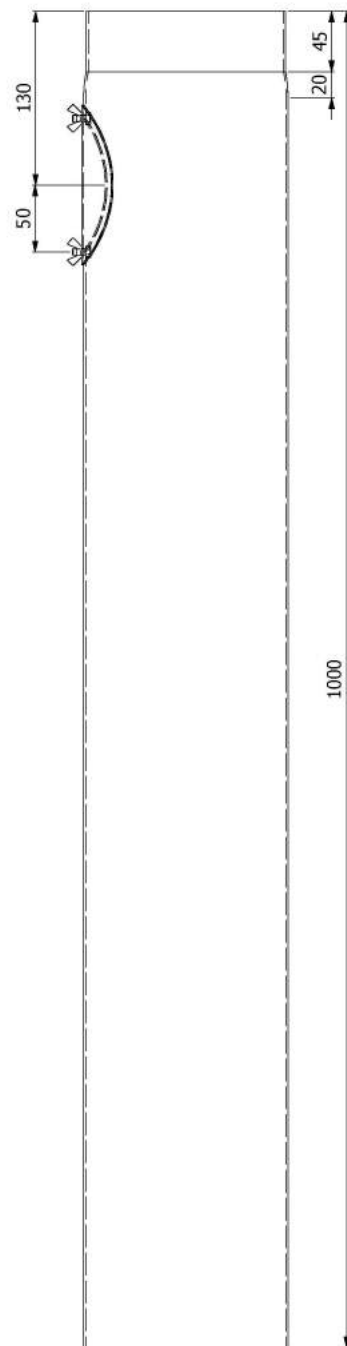

25cm

Trubka 150mm s ČO

KAMNÁRNA

www.kamnarna.cz