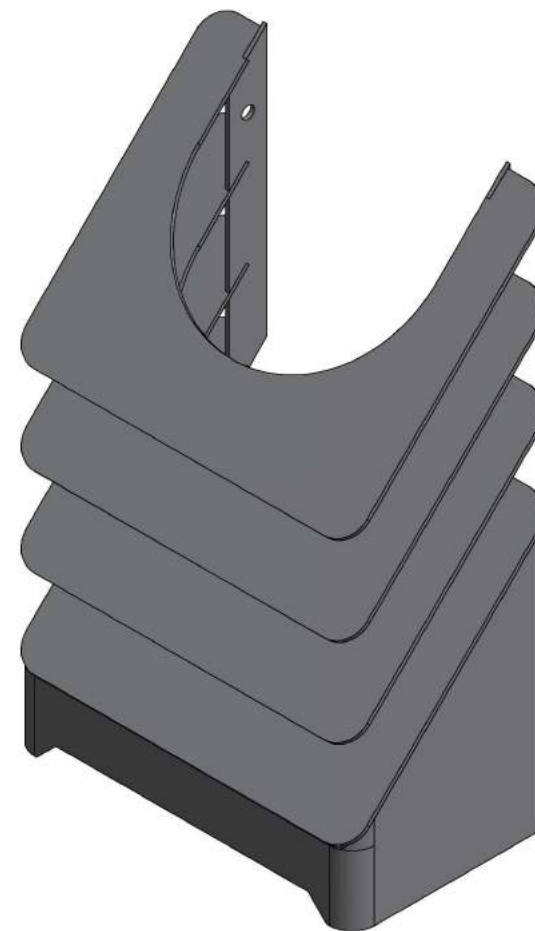

KAMNÁRNA

www.kamnarna.cz

Žaluzie na kouřovod
160mm/8

KAMNÁRNA

www.kamnarna.cz

Žaluzie na kouřovod
180mm/4

KAMNÁRNA

www.kamnarna.cz