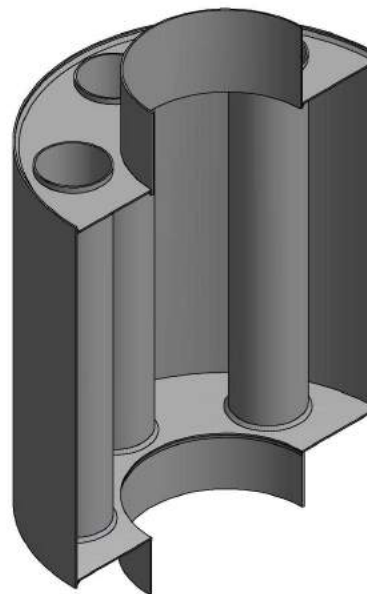

www.kamnarna.cz

Teplovzdušný výměník
malý 150mm

KAMNÁRNA

www.kamnarna.cz

Teplovzdušný výměník
velký 150mm

www.kamnarna.cz

Teplovzdušný výměník
malý 160mm

KAMNÁRNA