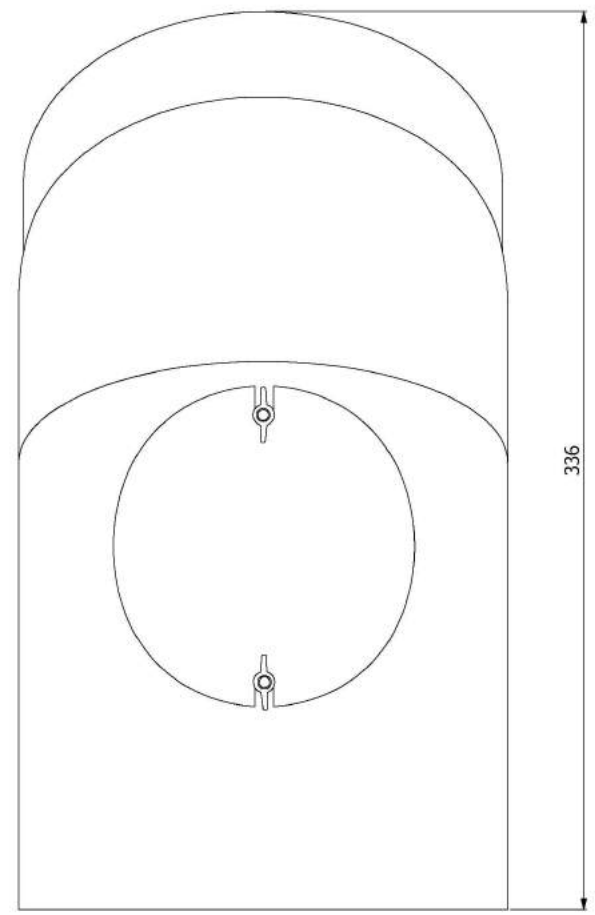

Koleno 45°/145mm

KAMNÁRNA

www.kamnarna.cz

Koleno 90°/145mm s ČO

KAMNÁRNA

www.kamnarna.cz

Koleno 90°/145mm

Koleno 45°/150mm s čo

Koleno 90°/150mm

KAMNÁRNA

www.kamnarna.cz

Koleno 45°/160mm s čo

KAMNÁRNA

www.kamnarna.cz

Koleno 45°/160mm

KAMNÁRNA

www.kamnarna.cz

Koleno 90°/160mm s ČO

KAMNÁRNA

www.kamnarna.cz

Koleno 90°/160mm

KAMNÁRNA

www.kamnarna.cz

Koleno 45°/180mm s čo