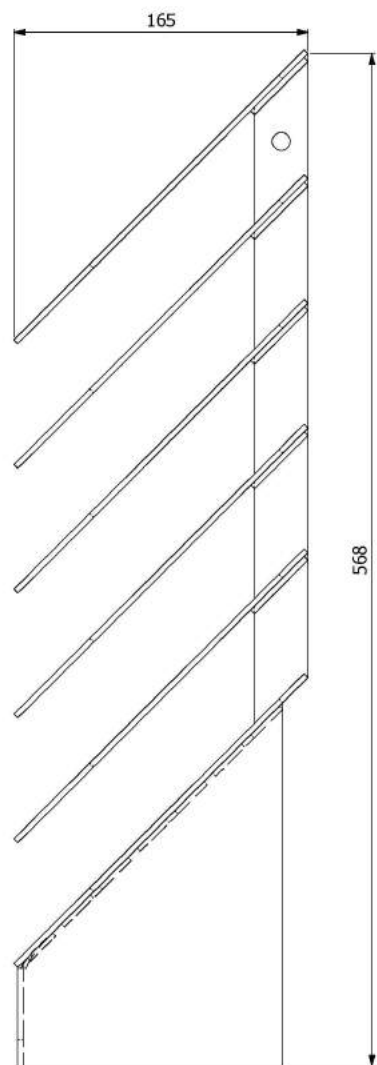

Žaluzie na kouřovod
200mm/6

KAMNÁRNA

www.kamnarna.cz