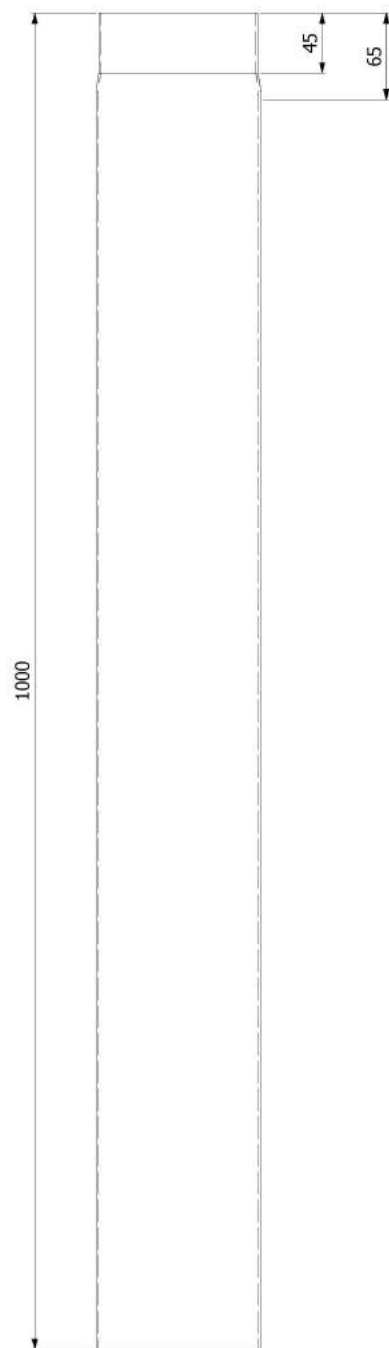

25cm

Trubka 120mm

KAMNÁRNA

www.kamnarna.cz