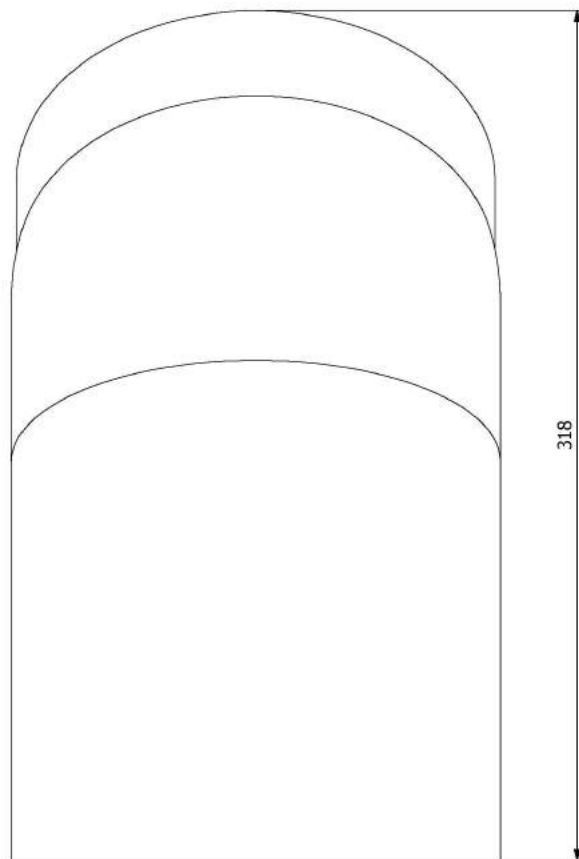

Koleno 45°/180mm

KAMNÁRNA

www.kamnarna.cz