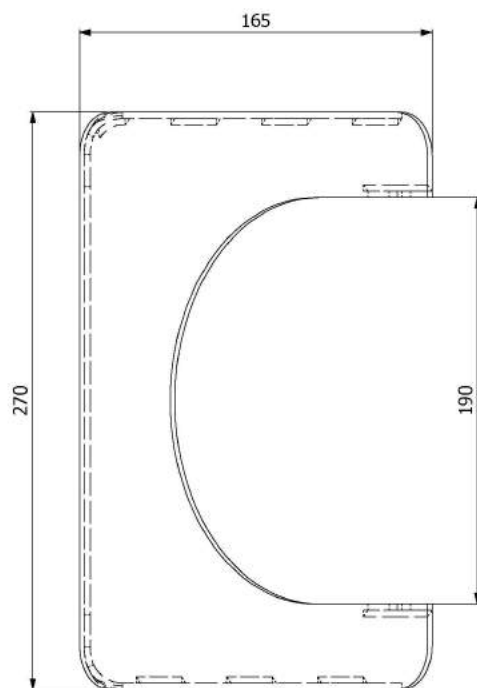

www.kamnarna.cz

Žaluzie na kouřovod
150mm/8

KAMNÁRNA

www.kamnarna.cz

Žaluzie na kouřovod
160mm/4

KAMNÁRNA

www.kamnarna.cz

Žaluzie na kouřovod
160mm/6

KAMNÁRNA

www.kamnarna.cz

Žaluzie na kouřovod
160mm/8

KAMNÁRNA

www.kamnarna.cz

Žaluzie na kouřovod
180mm/4

KAMNÁRNA

www.kamnarna.cz

Žaluzie na kouřovod
180mm/6

KAMNÁRNA

www.kamnarna.cz

Žaluzie na kouřovod
180mm/8

KAMNÁRNA

www.kamnarna.cz

Žaluzie na kouřovod
200mm/4

KAMNÁRNA