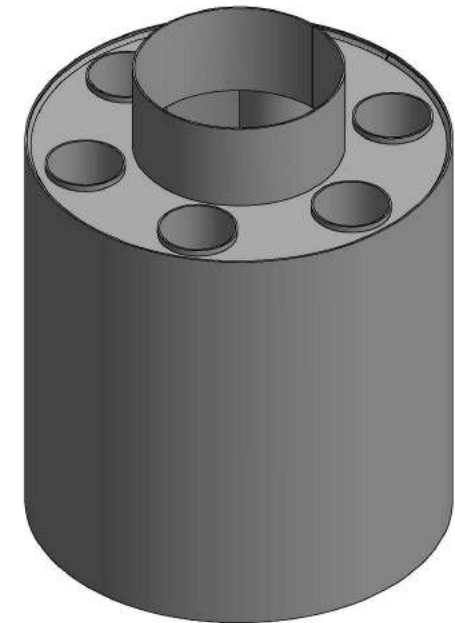

www.kamnarna.cz

Teplovzdušný výměník
malý 150mm

KAMNÁRNA

www.kamnarna.cz

Teplovzdušný výměník
velký 150mm

www.kamnarna.cz

Teplovzdušný výměník
malý 160mm

KAMNÁRNA