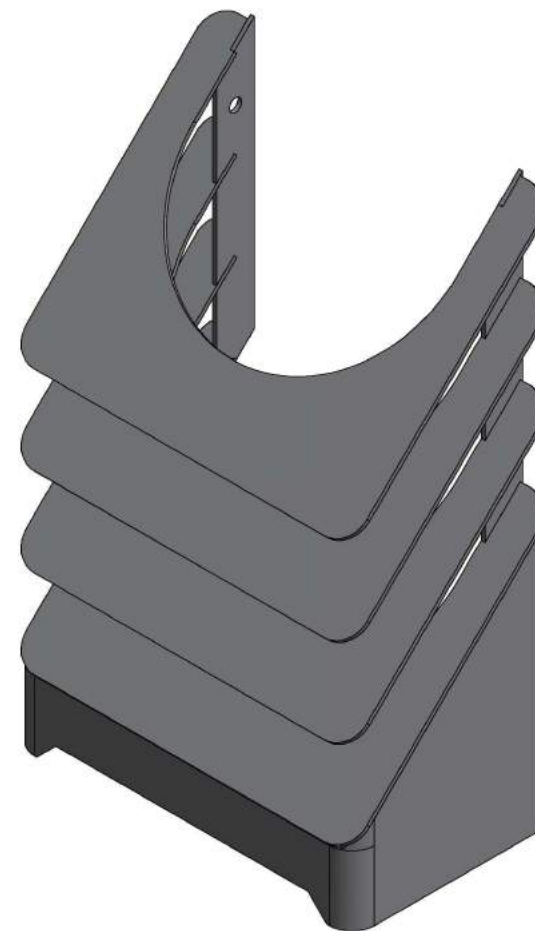

Žaluzie na kouřovod
180mm/6

KAMNÁRNA

www.kamnarna.cz

Žaluzie na kouřovod
180mm/8

KAMNÁRNA

www.kamnarna.cz

Žaluzie na kouřovod
200mm/4

KAMNÁRNA