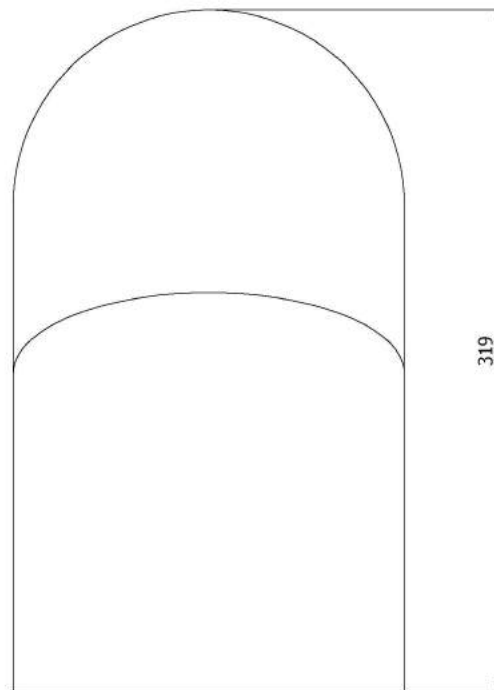

Koleno 45°/145mm

KAMNÁRNA

www.kamnarna.cz

Koleno 90°/145mm s ČO

KAMNÁRNA

www.kamnarna.cz

Koleno 90°/145mm

Koleno 45°/150mm s čo

Koleno 90°/150mm

KAMNÁRNA

www.kamnarna.cz

Koleno 45°/160mm s čo

KAMNÁRNA

www.kamnarna.cz

Koleno 45°/160mm

KAMNÁRNA

www.kamnarna.cz

Koleno 90°/160mm s ČO

KAMNÁRNA

www.kamnarna.cz

Koleno 90°/160mm

KAMNÁRNA

www.kamnarna.cz

Koleno 45°/180mm s čo

KAMNÁRNA

www.kamnarna.cz

Koleno 45°/180mm

KAMNÁRNA

www.kamnarna.cz

Koleno 90°/180mm s ČO

KAMNÁRNA

www.kamnarna.cz