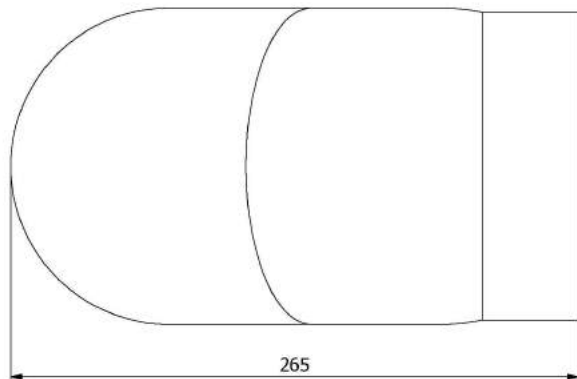

Koleno 45°/145mm

KAMNÁRNA

www.kamnarna.cz

Koleno 90°/145mm s ČO

KAMNÁRNA

www.kamnarna.cz

Koleno 90°/145mm

Koleno 45°/150mm s čo