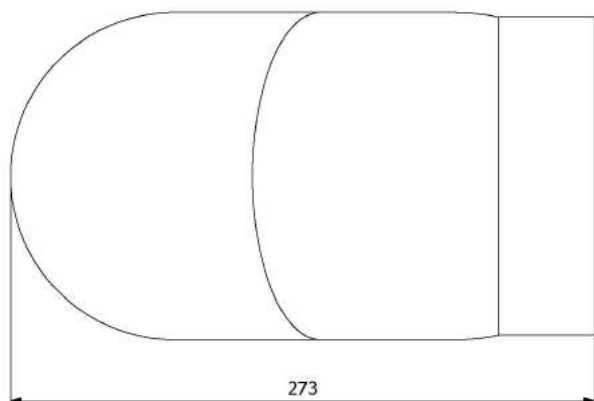

Koleno 90°/150mm

KAMNÁRNA

www.kamnarna.cz