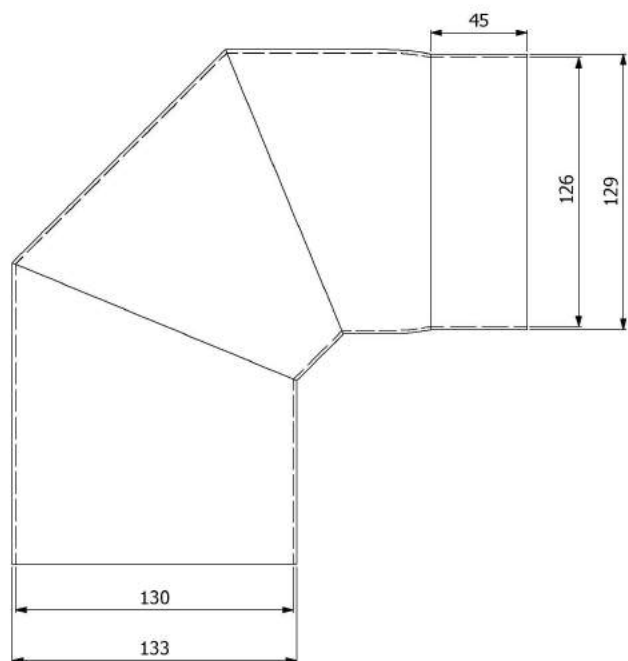

Koleno 45°/120mm

KAMNÁRNA

www.kamnarna.cz

Koleno 90°/120mm s ČO

KAMNÁRNA

www.kamnarna.cz

Koleno 90°/120mm

KAMNÁRNA

www.kamnarna.cz

Koleno 45°/130mm s čo

KAMNÁRNA

www.kamnarna.cz

Koleno 45°/130mm

KAMNÁRNA

www.kamnarna.cz

Koleno 90°/130mm s ČO

KAMNÁRNA

www.kamnarna.cz

Koleno 90°/130mm

KAMNÁRNA

www.kamnarna.cz

Koleno 45°/145mm s čo

KAMNÁRNA

www.kamnarna.cz

Koleno 45°/145mm

KAMNÁRNA

www.kamnarna.cz

Koleno 90°/145mm s ČO

KAMNÁRNA

www.kamnarna.cz

Koleno 90°/145mm

Koleno 45°/150mm s čo