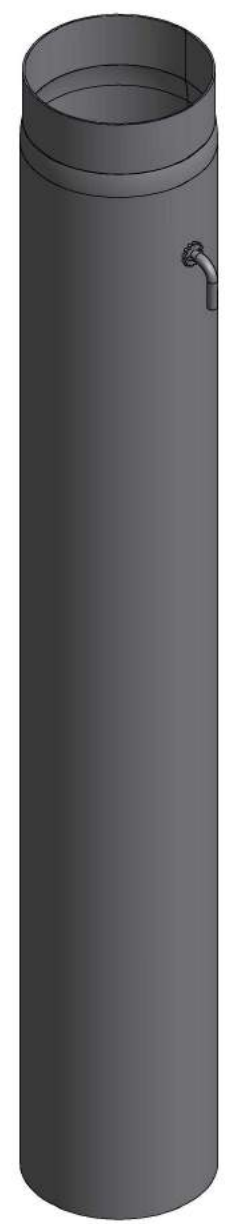

100cm

Trubka 145 s klapkou

www.kamnarna.cz