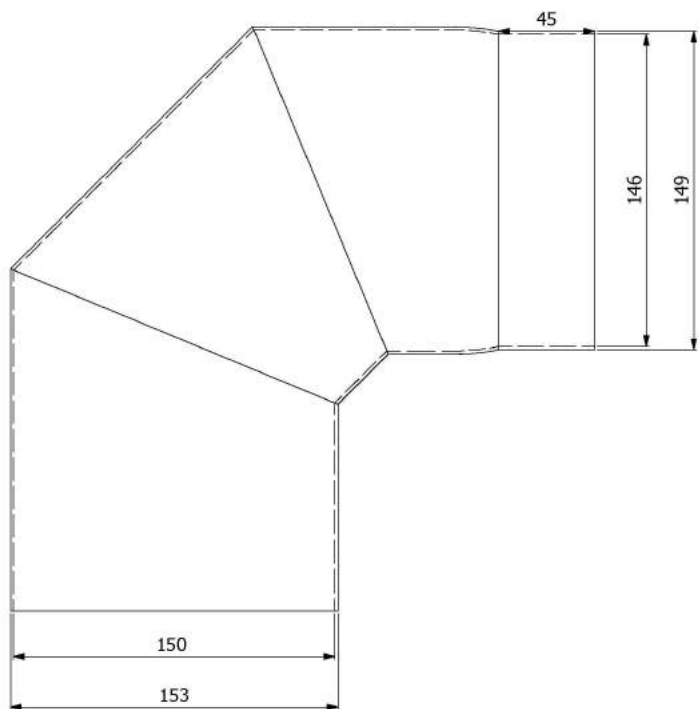

KAMNÁRNA

www.kamnarna.cz

Koleno 90°/130mm

KAMNÁRNA

www.kamnarna.cz

Koleno 45°/145mm s čo

KAMNÁRNA

www.kamnarna.cz

Koleno 45°/145mm

KAMNÁRNA

www.kamnarna.cz

Koleno 90°/145mm s ČO

KAMNÁRNA

www.kamnarna.cz

Koleno 90°/145mm

Koleno 45°/150mm s čo

KAMNÁRNA

www.kamnarna.cz

Koleno 45°/150mm

KAMNÁRNA

www.kamnarna.cz

Koleno 90°/150mm s ČO

KAMNÁRNA

www.kamnarna.cz

Koleno 90°/150mm

KAMNÁRNA

www.kamnarna.cz

Koleno 45°/160mm s čo

KAMNÁRNA

www.kamnarna.cz

Koleno 45°/160mm

KAMNÁRNA