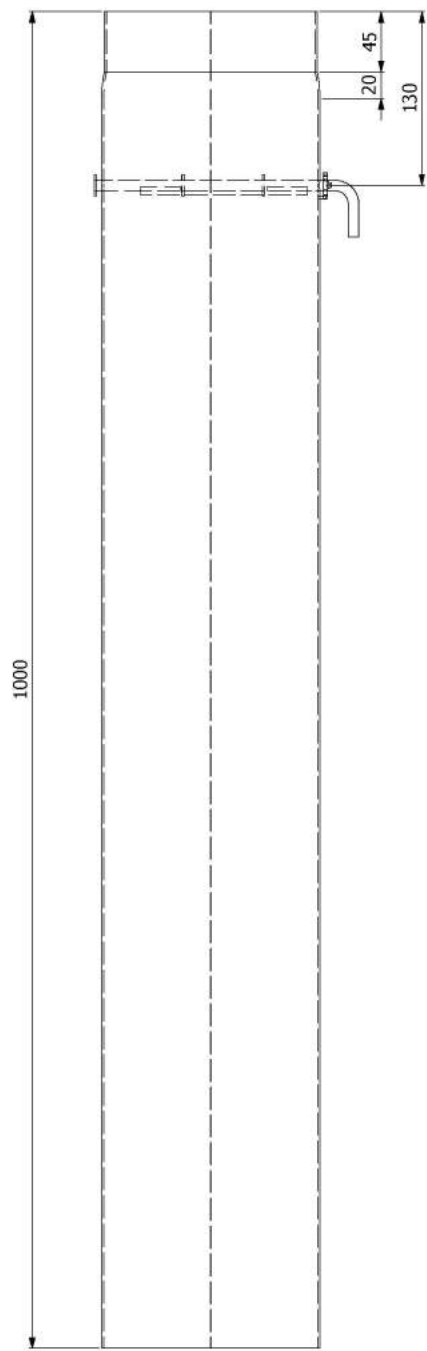

25cm

Trubka 160 s klapkou

www.kamnarna.cz