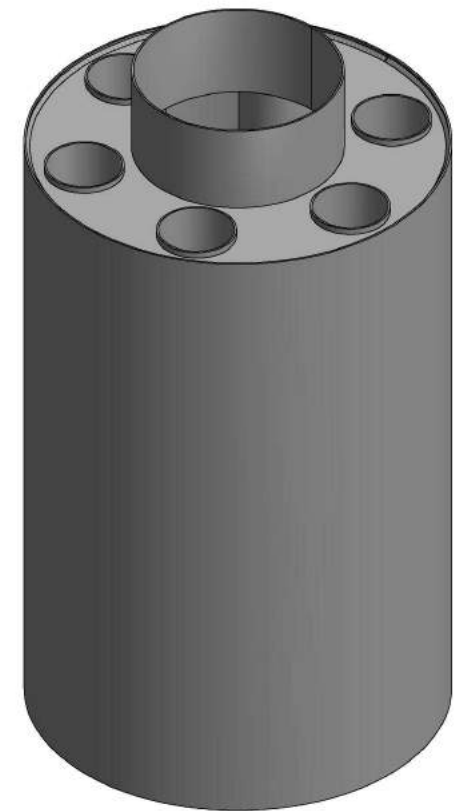

A-A

Teplovzdušný výměník
velký 160mm

KAMNÁRNA

www.kamnarna.cz