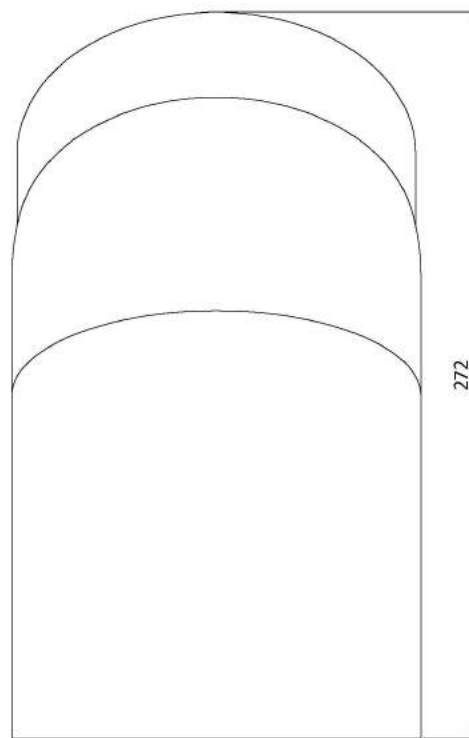

KAMNÁRNA

www.kamnarna.cz