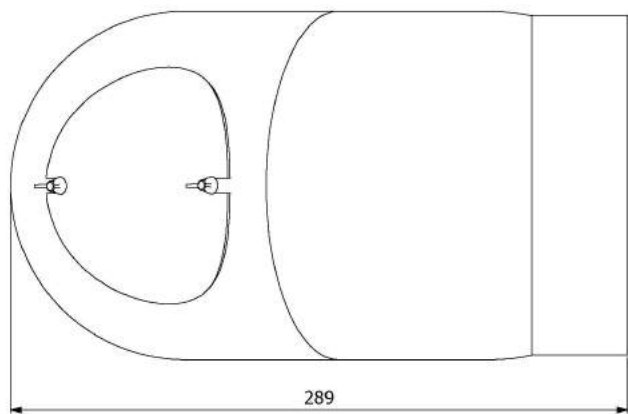

Koleno 90°/160mm s ČO

KAMNÁRNA

www.kamnarna.cz