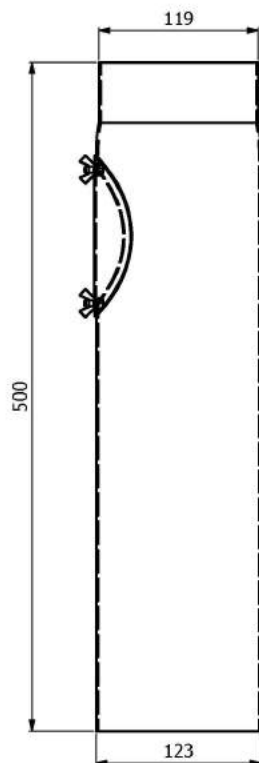

Koleno 45°/145mm

KAMNÁRNA

www.kamnarna.cz

Koleno 90°/145mm s ČO

KAMNÁRNA

www.kamnarna.cz

Koleno 90°/145mm

Koleno 45°/150mm s čo

Koleno 90°/150mm

KAMNÁRNA

www.kamnarna.cz

Koleno 45°/160mm s čo

KAMNÁRNA

www.kamnarna.cz

Koleno 45°/160mm

KAMNÁRNA

Růžice 145mm

KAMNÁRNA

www.kamnarna.cz

Růžice 150mm

KAMNÁRNA

www.kamnarna.cz

Růžice 160mm

KAMNÁRNA

www.kamnarna.cz

Růžice 180mm

KAMNÁRNA

www.kamnarna.cz

Růžice 200mm

KAMNÁRNA

www.kamnarna.cz

25cm