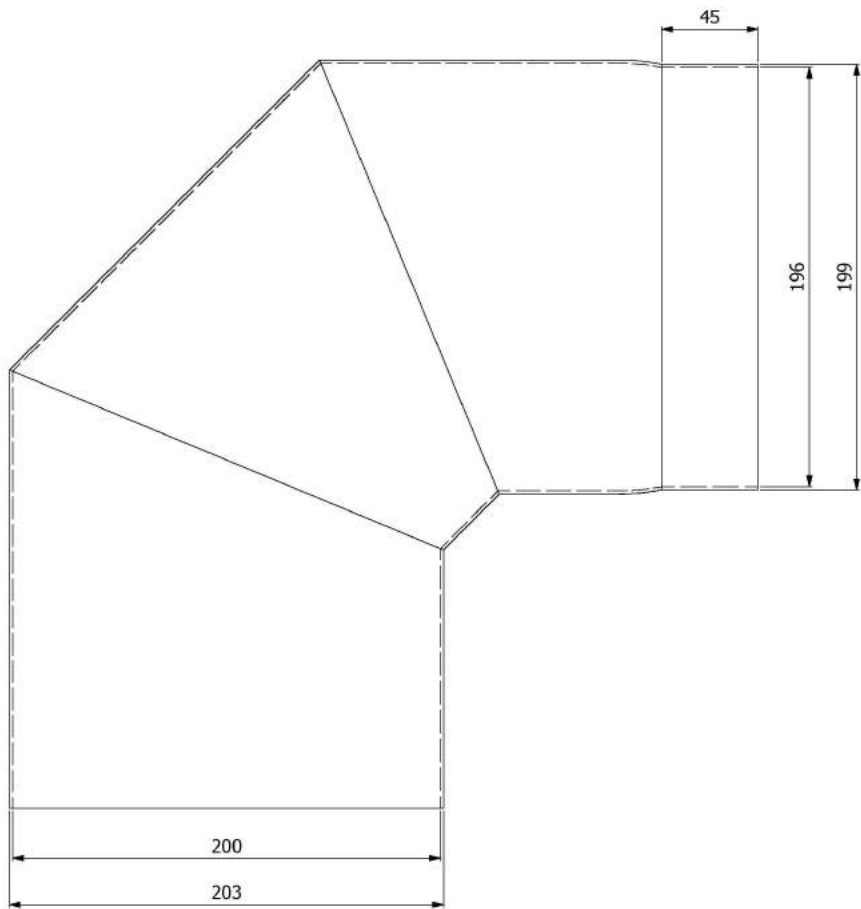

Koleno 90°/200mm

KAMNÁRNA

www.kamnarna.cz