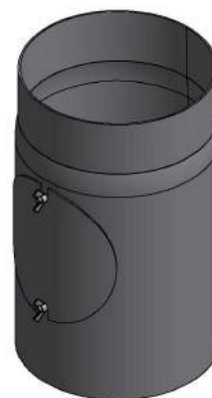

25cm

Trubka 150mm s ČO

KAMNÁRNA

www.kamnarna.cz