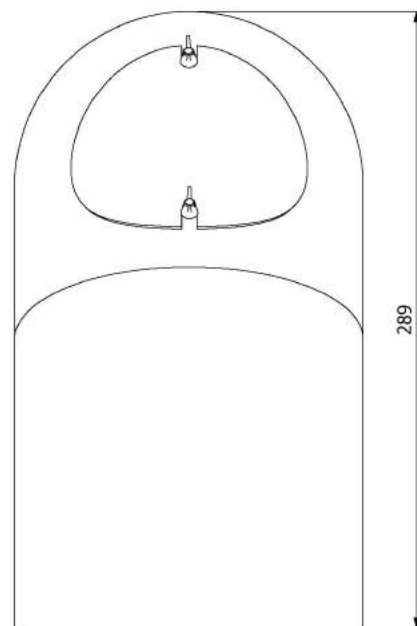

Koleno 45°/145mm

KAMNÁRNA

www.kamnarna.cz

Koleno 90°/145mm s ČO

KAMNÁRNA

www.kamnarna.cz

Koleno 90°/145mm

Koleno 45°/150mm s čo

KAMNÁRNA

www.kamnarna.cz

Koleno 45°/150mm

KAMNÁRNA

www.kamnarna.cz

Koleno 90°/150mm s ČO

KAMNÁRNA

www.kamnarna.cz

Koleno 90°/150mm

KAMNÁRNA

www.kamnarna.cz

Koleno 45°/160mm s čo

KAMNÁRNA

www.kamnarna.cz

Koleno 45°/160mm

KAMNÁRNA

www.kamnarna.cz

Koleno 90°/160mm s ČO

KAMNÁRNA

www.kamnarna.cz

Koleno 90°/160mm

KAMNÁRNA

www.kamnarna.cz

Koleno 45°/180mm s čo