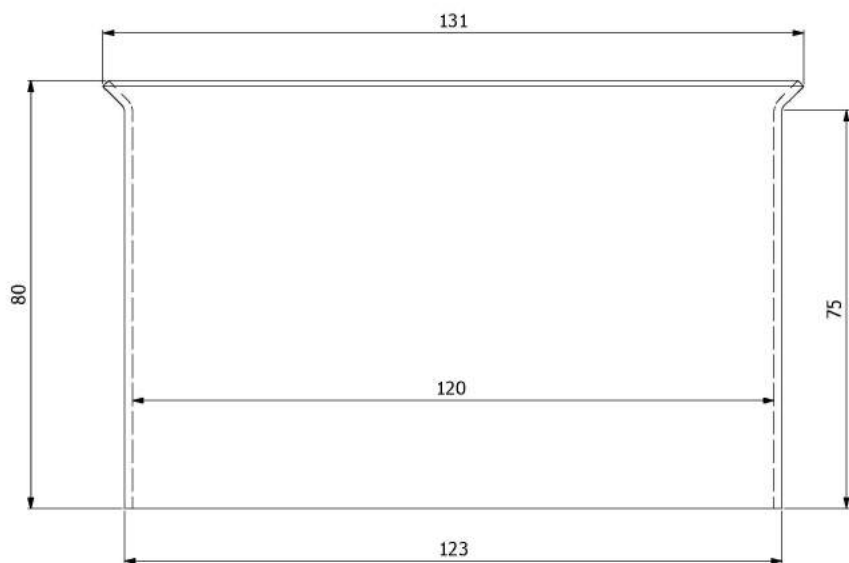

Zděř 120mm

KAMNÁRNA

www.kamnarna.cz