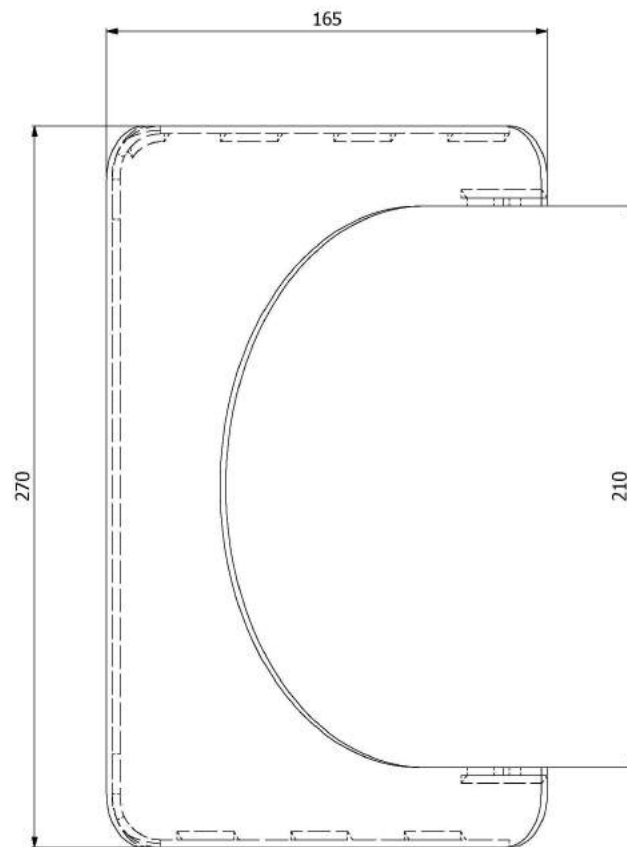

Žaluzie na kouřovod
200mm/8

KAMNÁRNA

www.kamnarna.cz