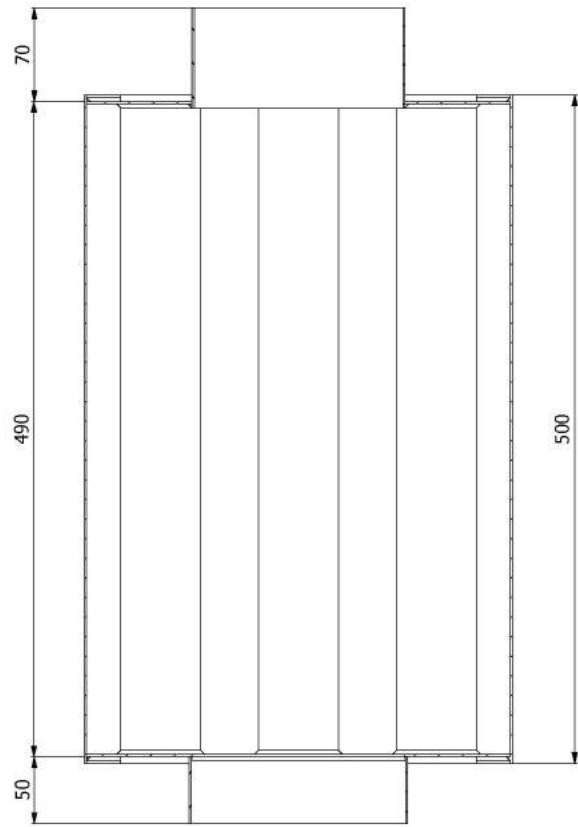

A-A

Teplovzdušný výměník
velký 160mm

KAMNÁRNA

www.kamnarna.cz