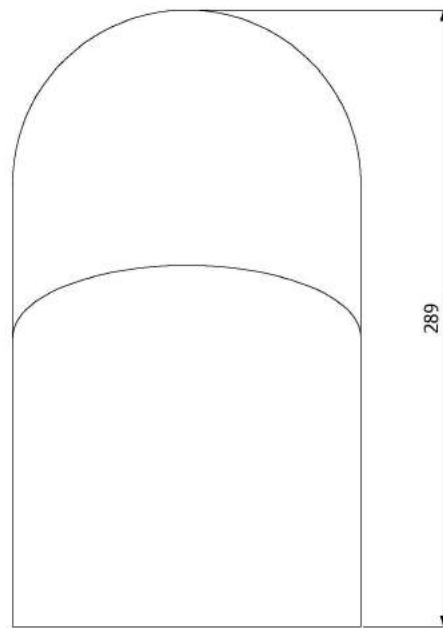

KAMNÁRNA

www.kamnarna.cz