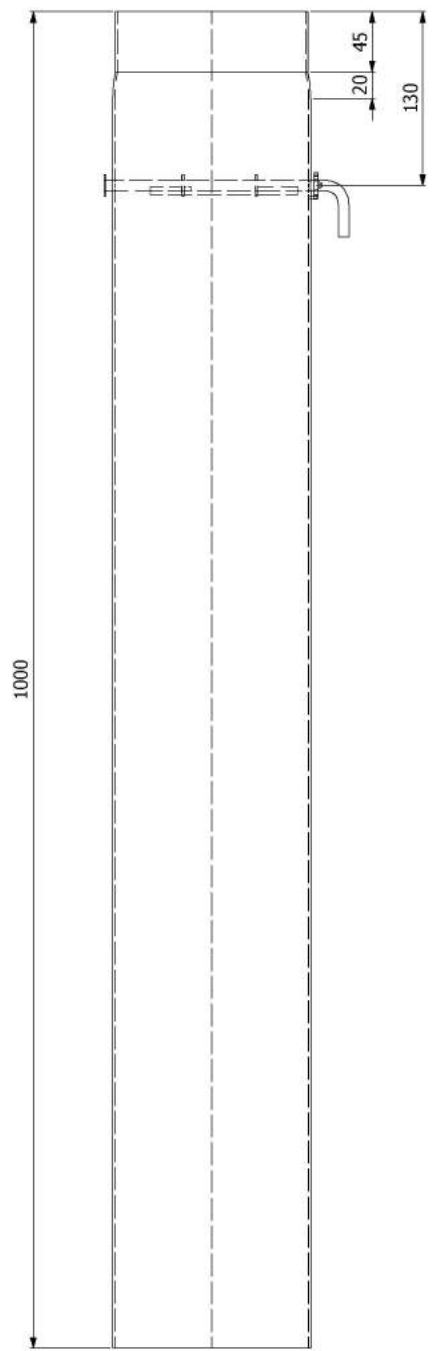

25cm

Trubka 145 s klapkou

www.kamnarna.cz