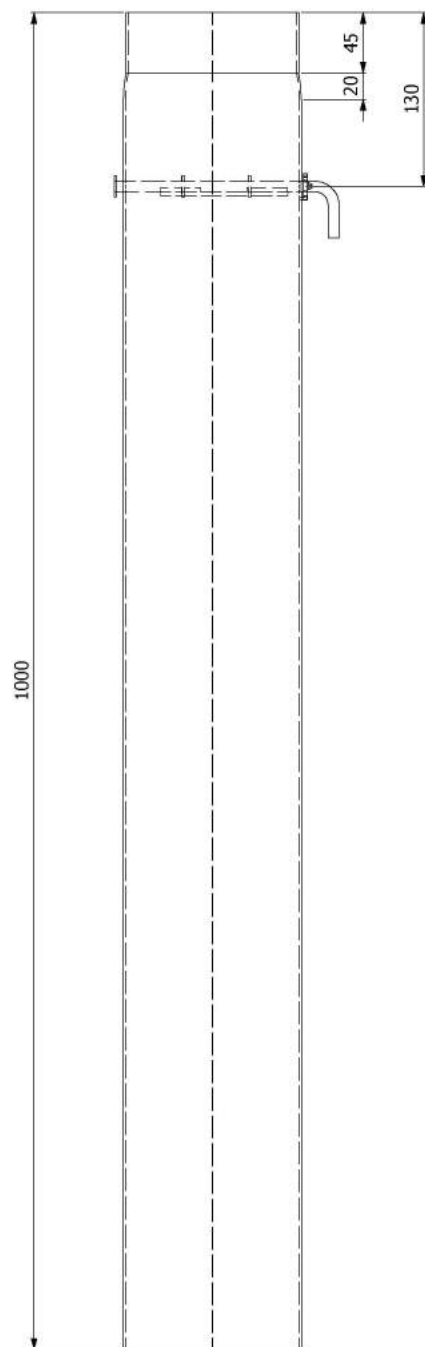

25cm

50cm

100cm

Trubka 130 s klapkou

KAMNÁRNA

www.kamnarna.cz