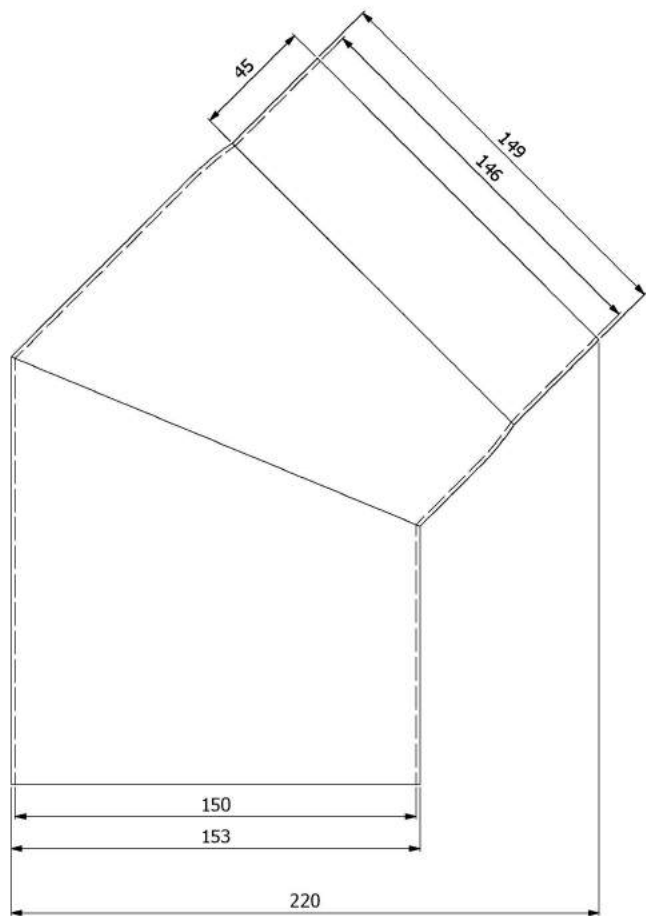

KAMNÁRNA

www.kamnarna.cz