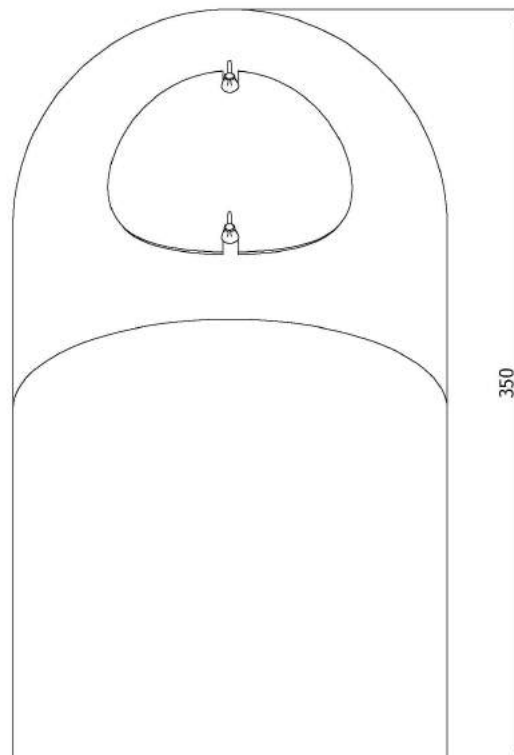

Koleno 90°/200mm s ČO

KAMNÁRNA

www.kamnarna.cz