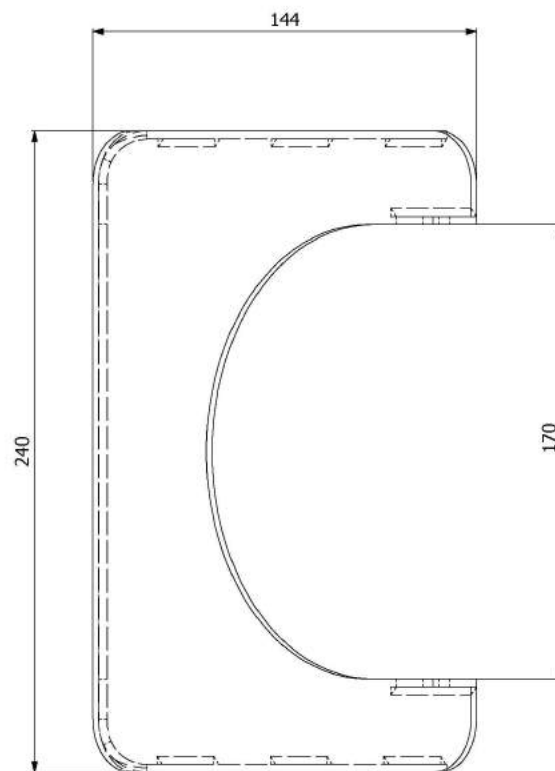

Žaluzie na kouřovod
160mm/4

KAMNÁRNA

www.kamnarna.cz