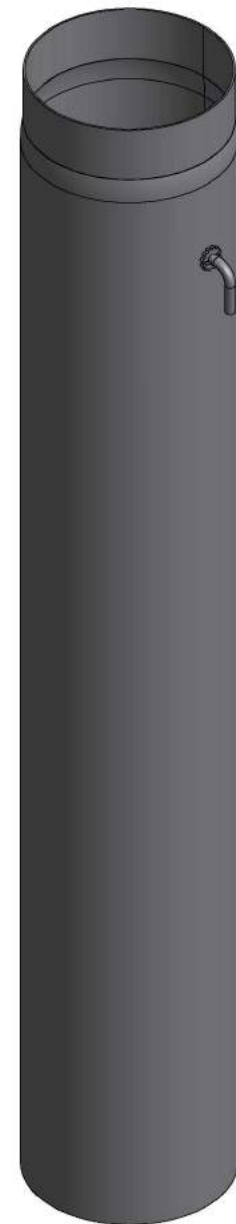

100cm

Trubka 160 s klapkou

www.kamnarna.cz