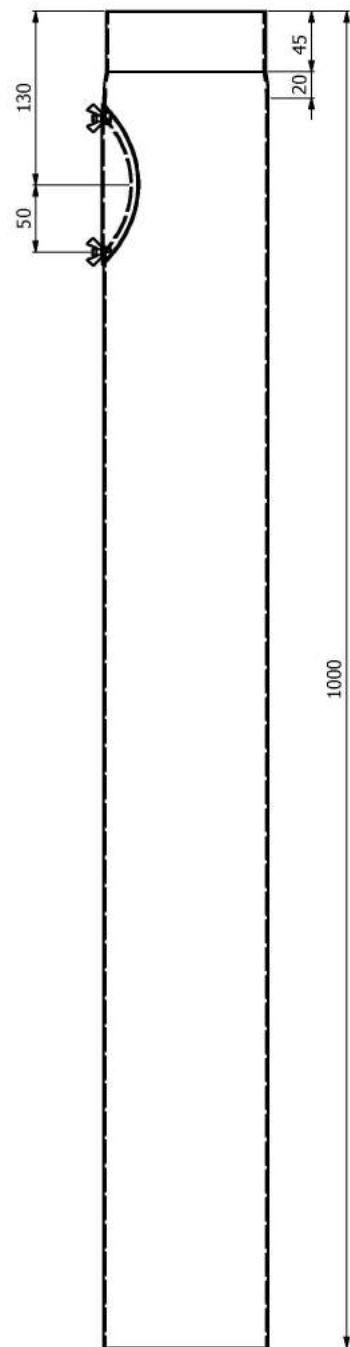

www.kamnarna.cz

Koleno 45°/130mm s čo

KAMNÁRNA

www.kamnarna.cz

Koleno 45°/130mm

KAMNÁRNA

www.kamnarna.cz

Koleno 90°/130mm s ČO

Koleno 45°/145mm

KAMNÁRNA

www.kamnarna.cz

Koleno 90°/145mm s ČO

KAMNÁRNA

www.kamnarna.cz

Koleno 90°/145mm

Koleno 45°/150mm s čo

Koleno 90°/150mm

KAMNÁRNA

www.kamnarna.cz

Koleno 45°/160mm s čo

KAMNÁRNA

www.kamnarna.cz

Koleno 45°/160mm

KAMNÁRNA

www.kamnarna.cz

Růžice 180mm

KAMNÁRNA

www.kamnarna.cz

Růžice 200mm

KAMNÁRNA

www.kamnarna.cz

25cm