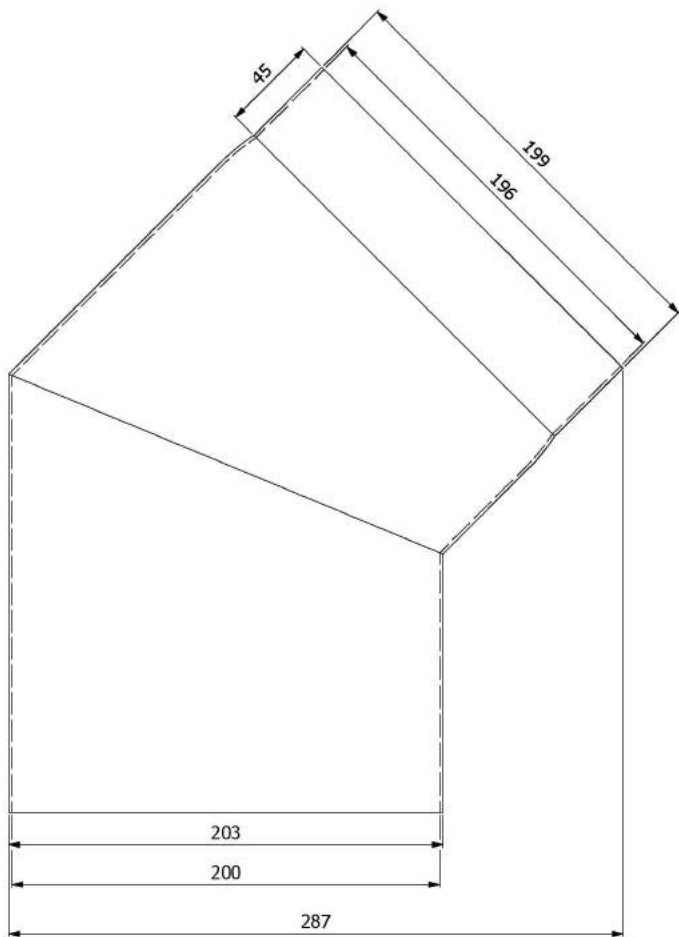

Koleno 90°/180mm

KAMNÁRNA

www.kamnarna.cz

Koleno 45°/200mm s čo

KAMNÁRNA

www.kamnarna.cz

Koleno 45°/200mm

KAMNÁRNA