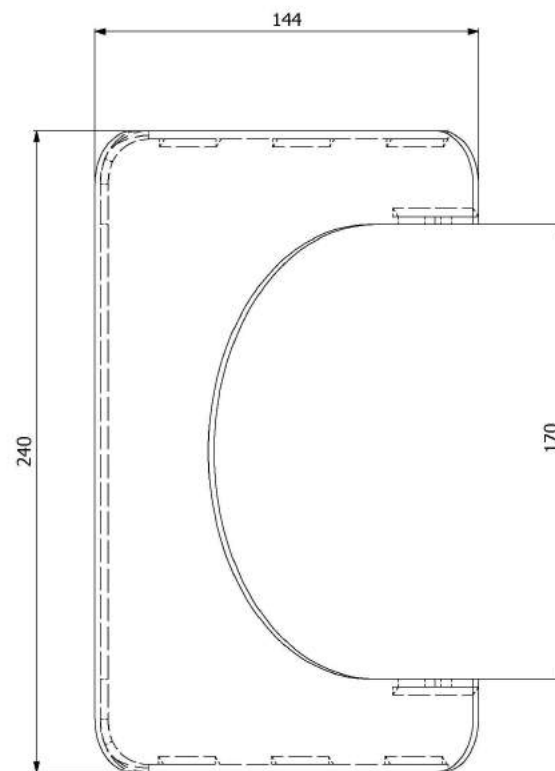

www.kamnarna.cz

Žaluzie na kouřovod
150mm/8

KAMNÁRNA

www.kamnarna.cz

Žaluzie na kouřovod
160mm/4

KAMNÁRNA

www.kamnarna.cz

Žaluzie na kouřovod
160mm/6